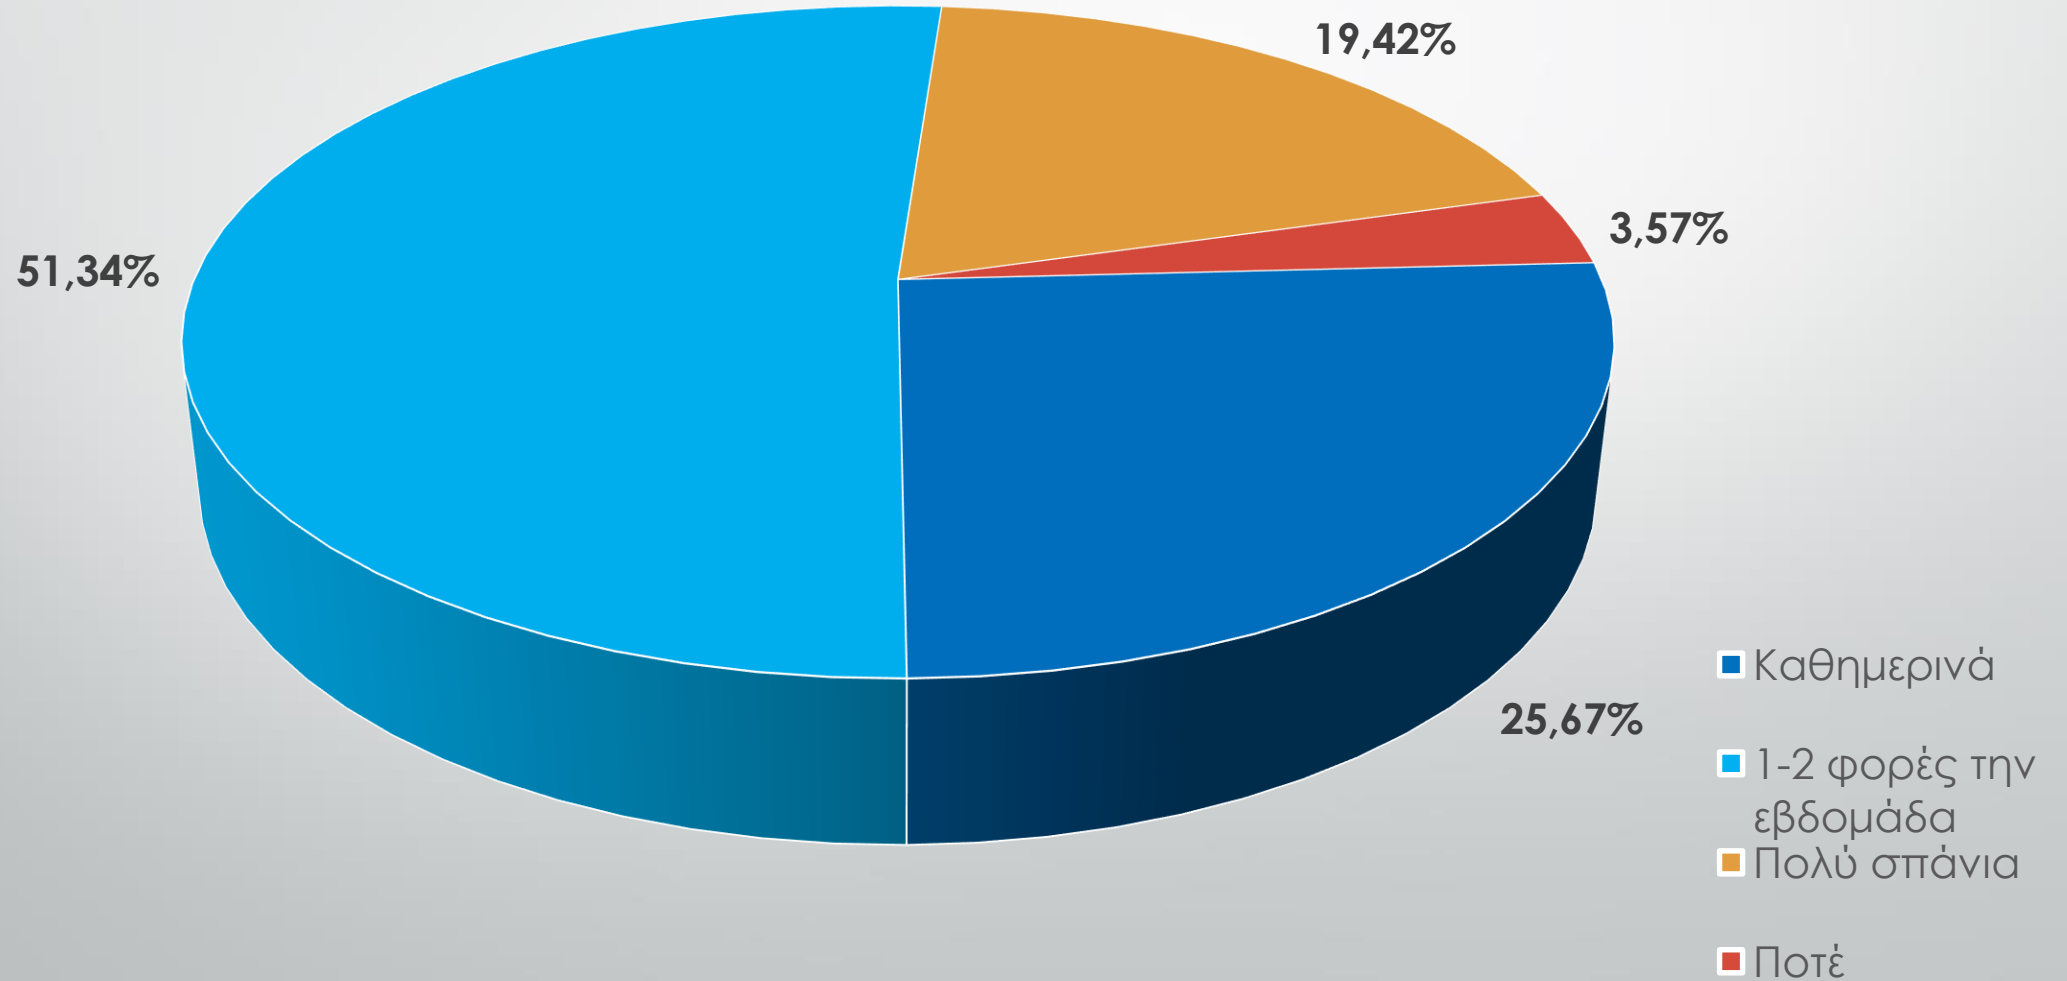

Πόσο συχνά διαβάζετε ή παρακολουθείτε παρεμβάσεις - δράσεις της ΝΟΔΕ Ηρακλείου στα τοπικά ΜΜΕ;