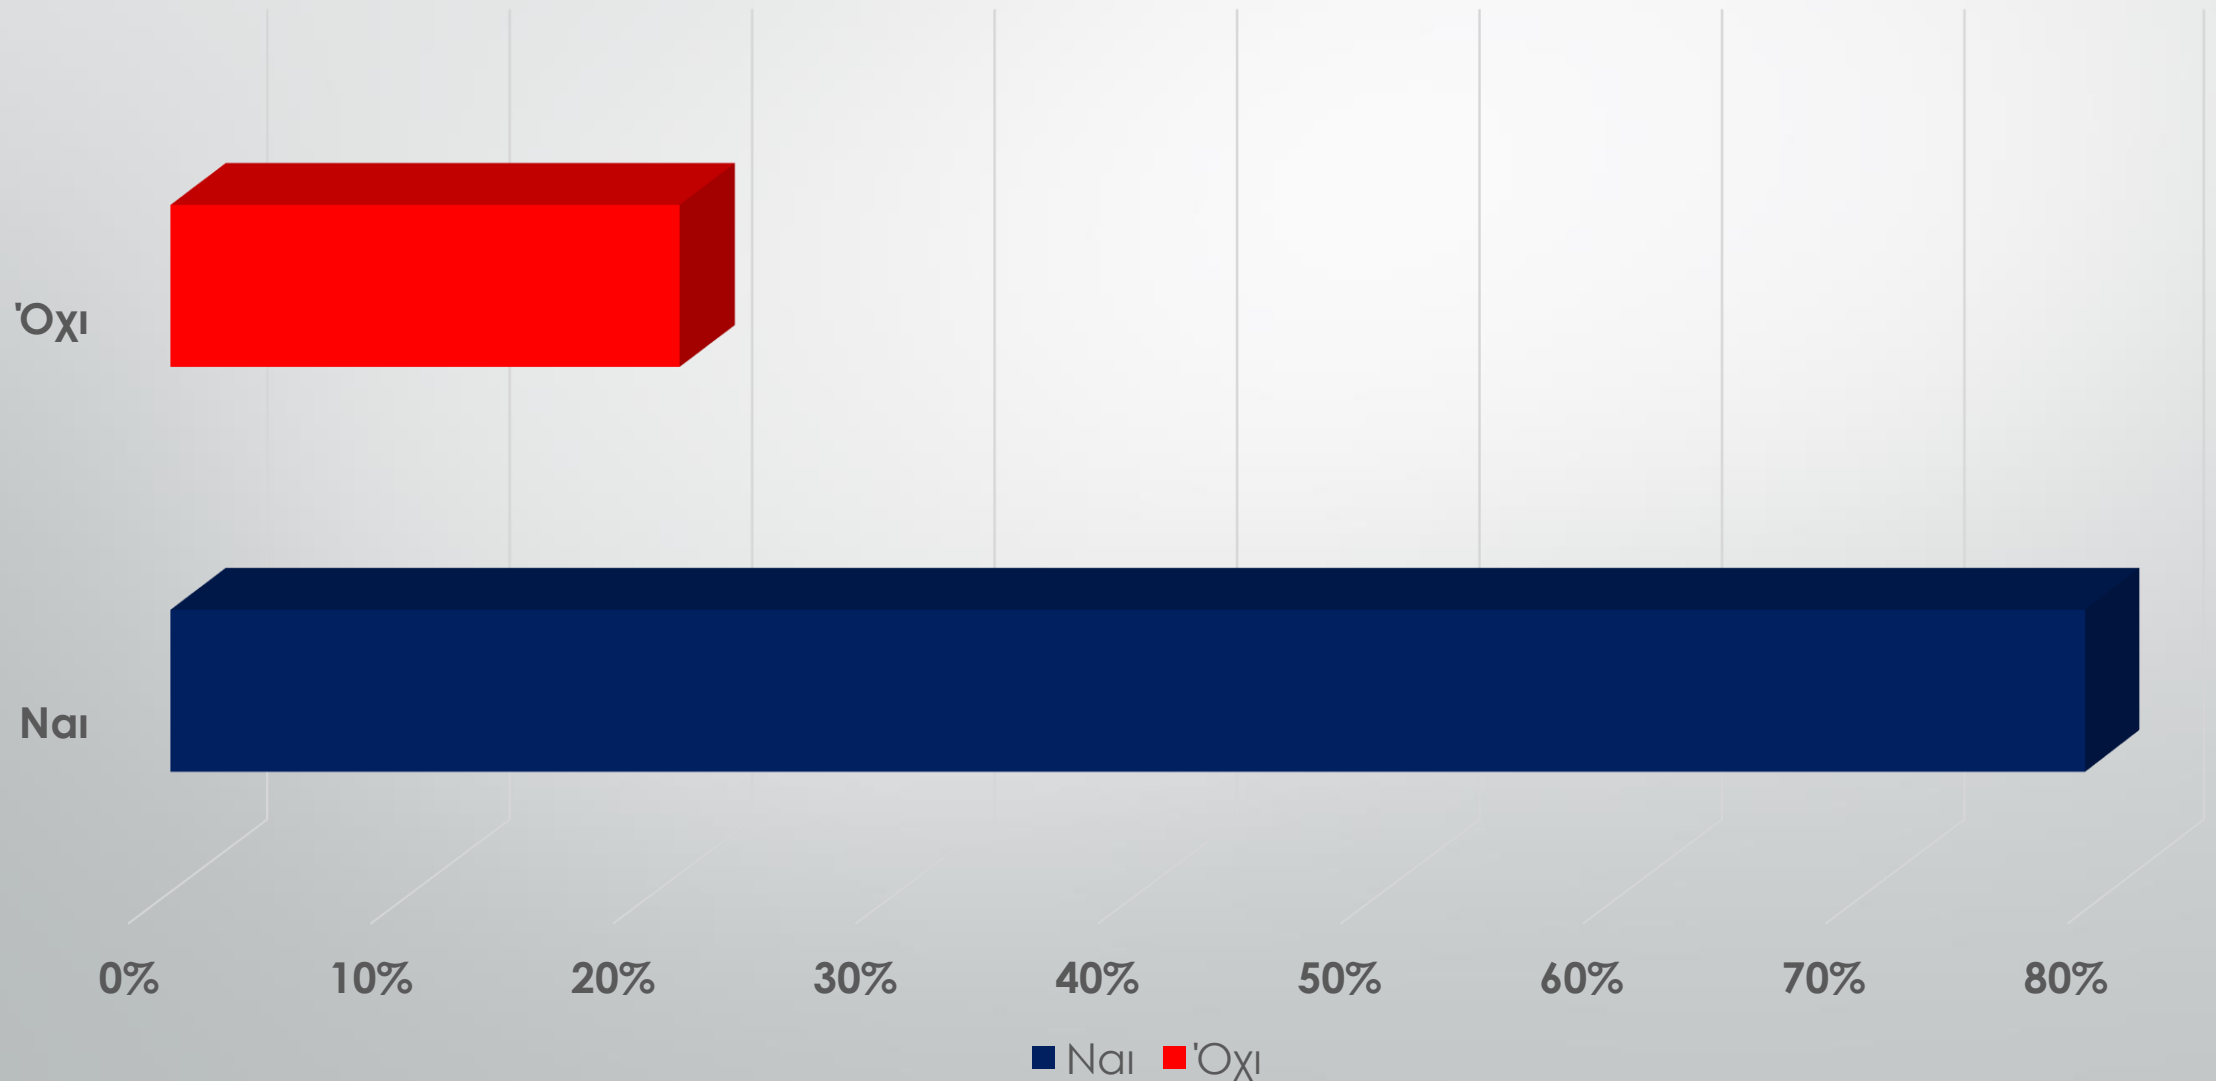

Πιστεύετε ότι η Νομαρχιακή Οργάνωση θα πρέπει να ασχολείται περισσότερο με αυτοδιοικητικά, επιμελητηριακά θέματα και κοινωνικές, εθελοντικές δράσεις του νομού;