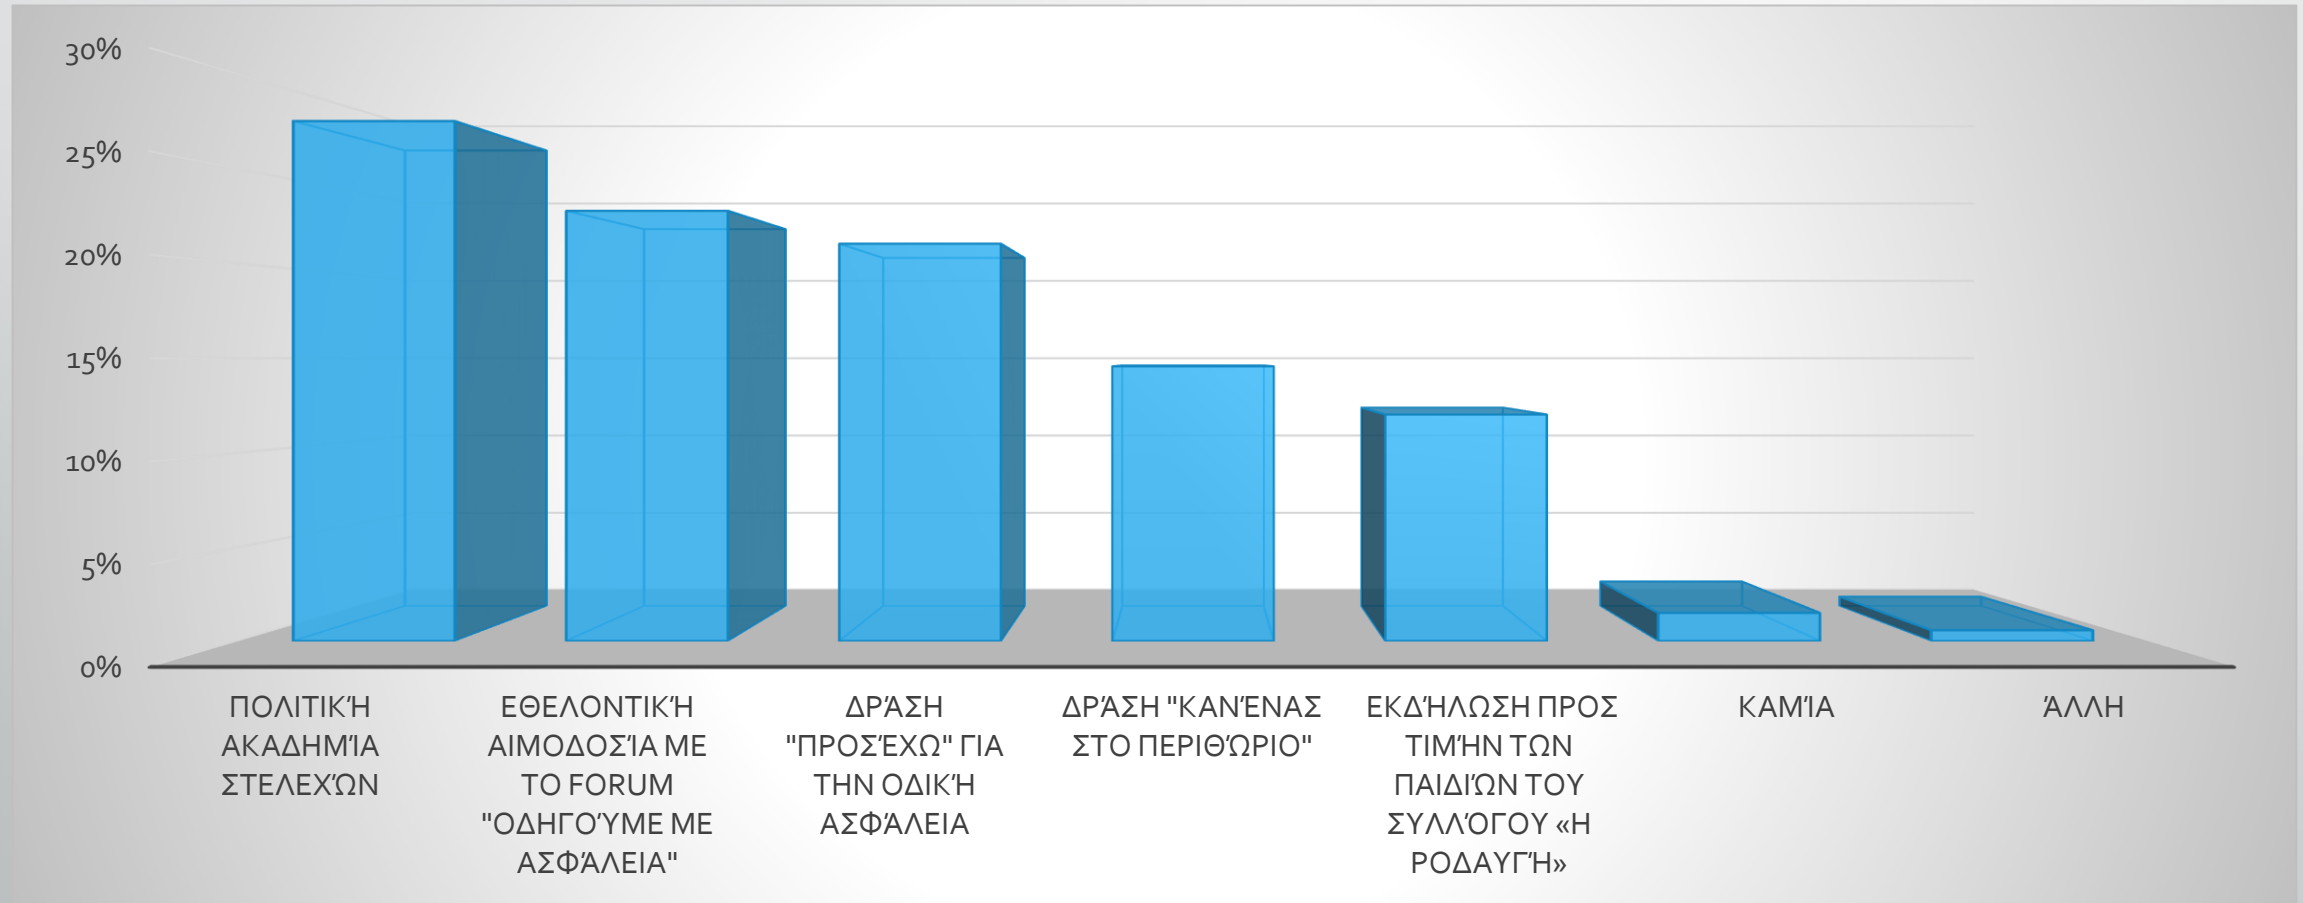

Επιλέξτε 2 δραστηριότητες της ΝΟ.Δ.Ε. Ηρακλείου που σας δημιούργησαν θετική εντύπωση τον τελευταίο χρόνο: