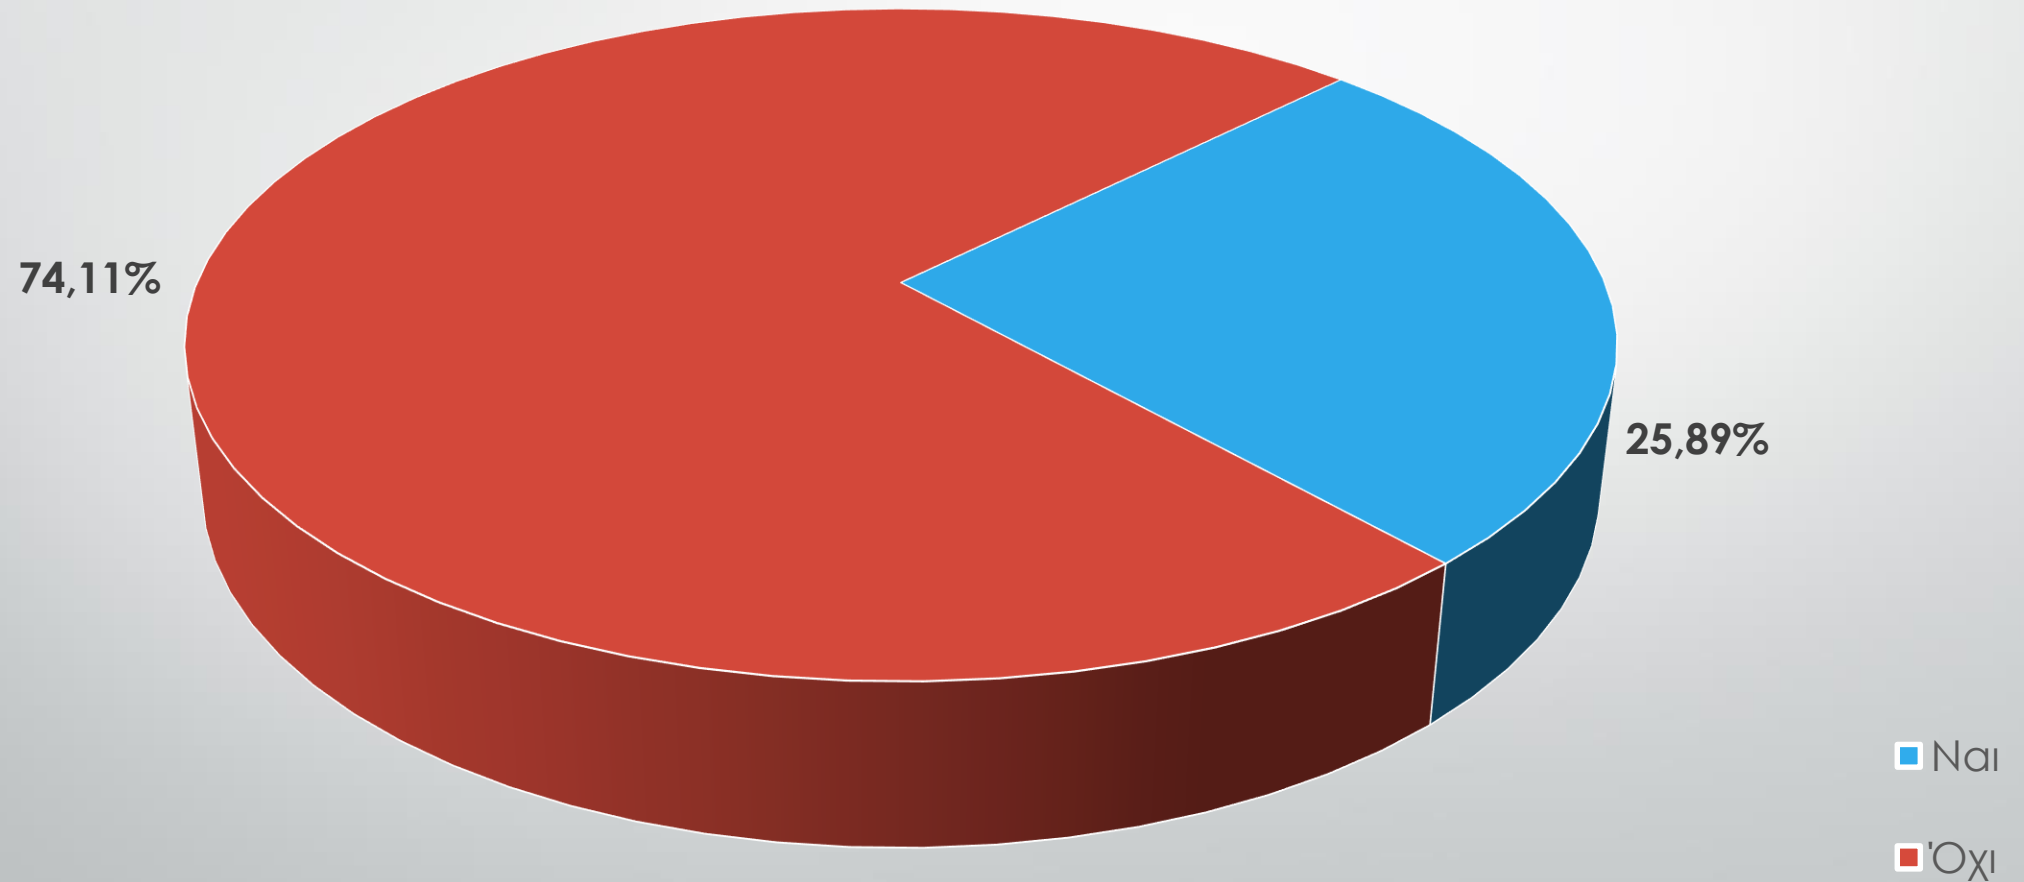

ΝΟ.Δ.Ε. Ηρακλείου

Μετράει

Η
γνώμη
σας

Ερωτηματολόγιο Γνώμης
5-15 Ιουλίου

896 απαντήσεις

Τον Ιανουάριο του 2016 εξελέγη στην ηγεσία του Κόμματος ο Κυριάκος Μητσοτάκης. Πόσο πιστεύετε ότι έχει βελτιωθεί συνολικά η λειτουργία των κομματικών μας οργανώσεων;

Πόσο ικανοποιημένοι μείνατε;

Συμμετέχετε σε κάποιο όργανο των ΝΟ.Δ.Ε., των ΔΗΜ.Τ.Ο ή της Ο.Ν.ΝΕ.Δ.;

Τον τελευταίο 1,5 χρόνο έχουν εκλεγεί νέα όργανα στις Νομαρχιακές Διοικούσες Επιτροπές (ΝΟ.Δ.Ε.) της Ν.Δ. σε όλη τη χώρα και στο ν. Ηρακλείου. Πιστεύετε ότι έχουν αναβαθμιστεί ποιοτικά οι δράσεις και οι πολιτικές παρεμβάσεις της Οργάνωσης;