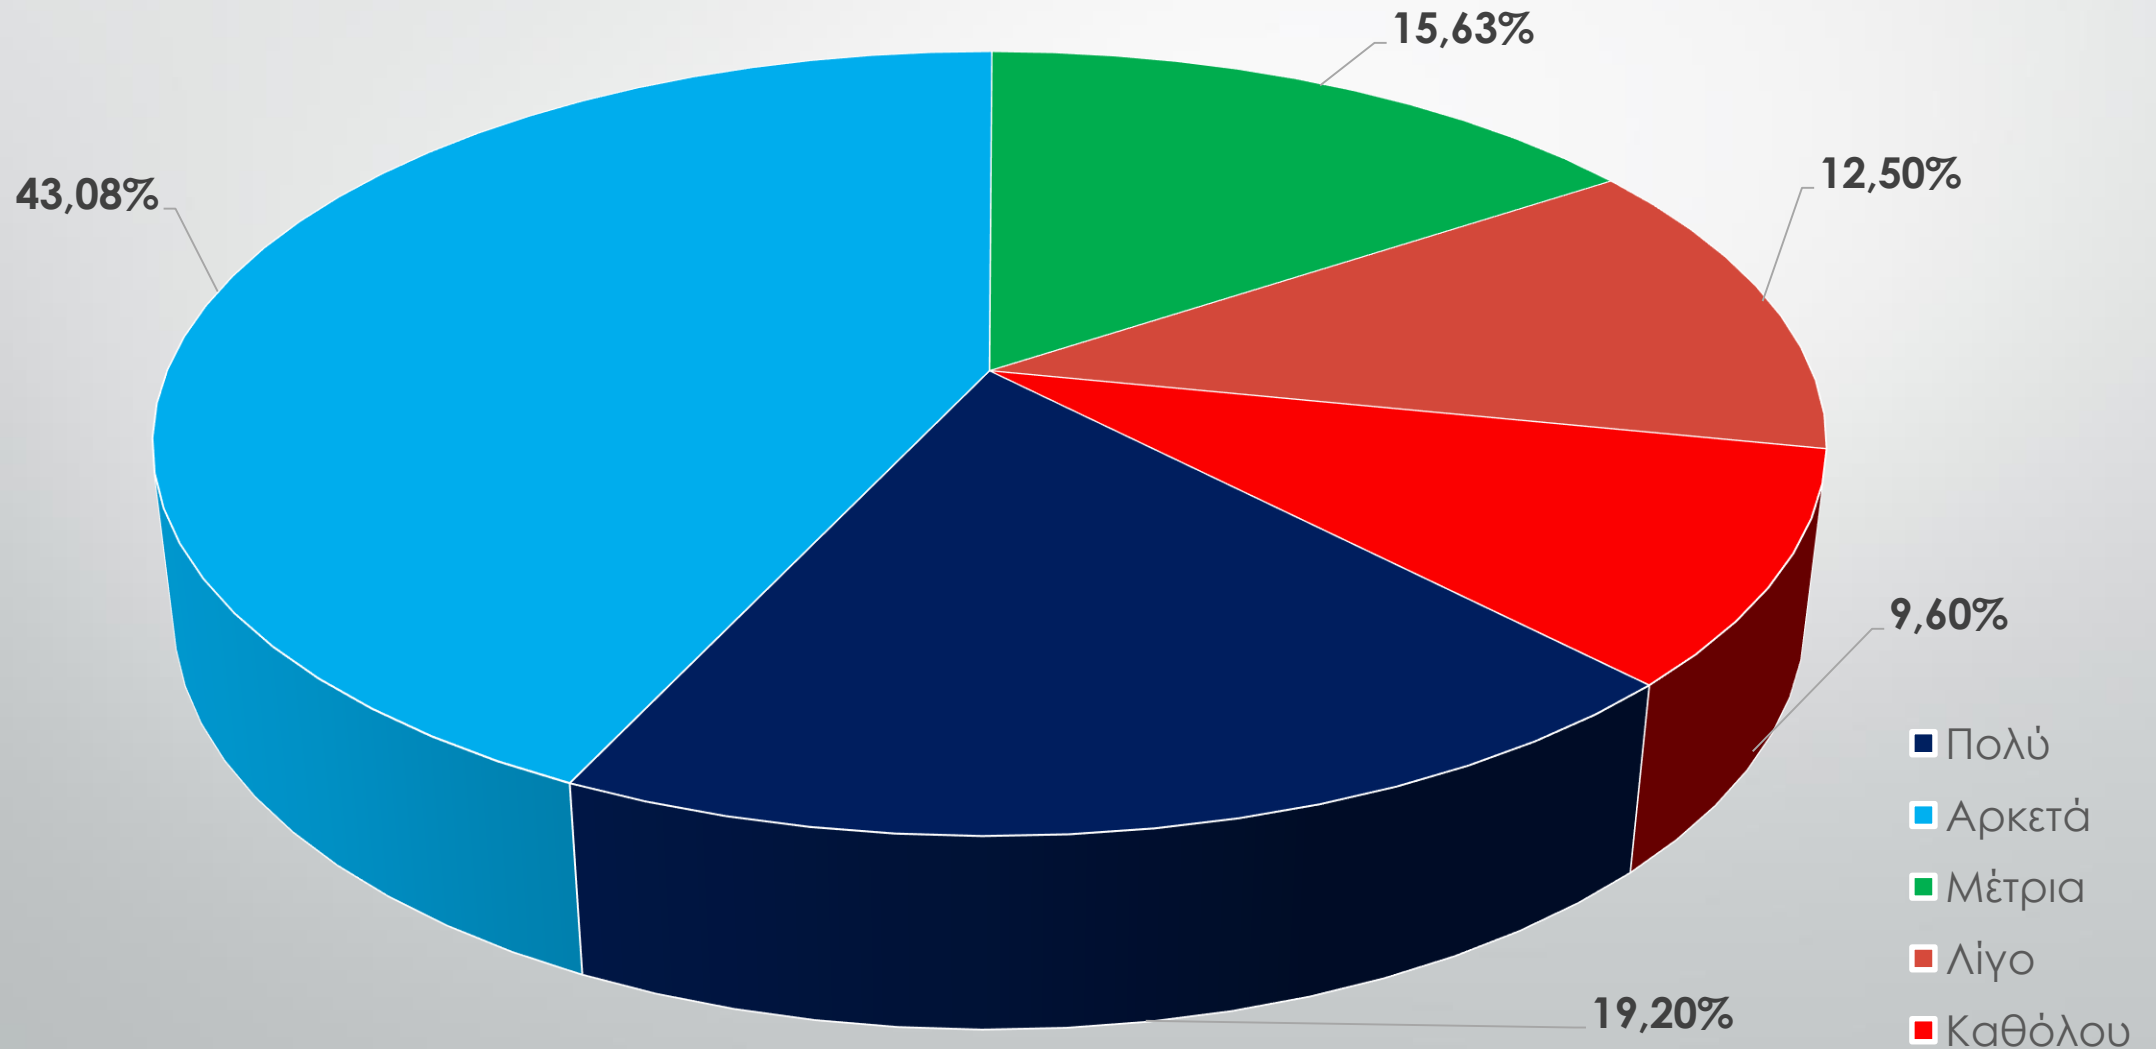

Πιστεύετε ότι οι παρεμβάσεις και οι δράσεις της ΝΟ.Δ.Ε. Ηρακλείου έχουν πολιτικό αντίκρισμα στο νομό;