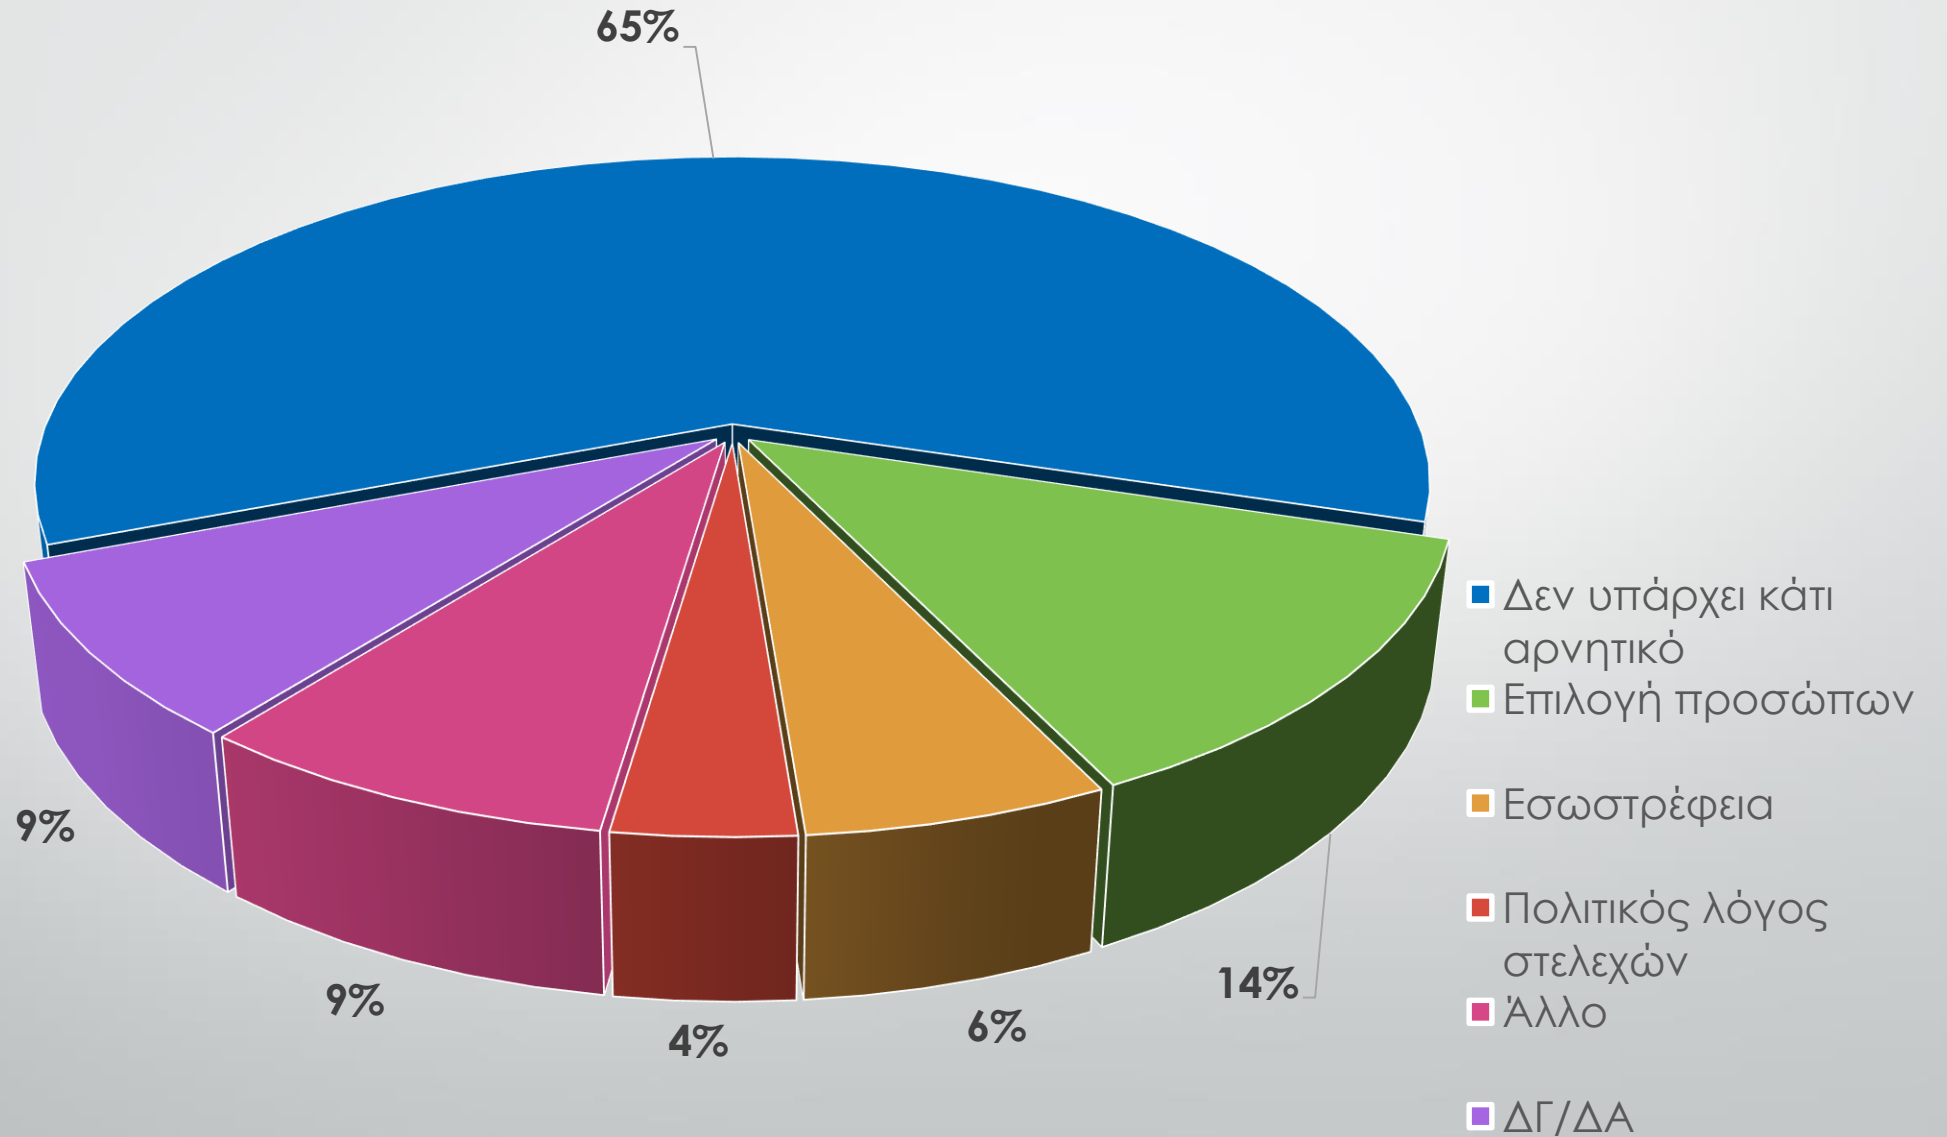

Αναφέρετε κάτι που θεωρείτε ότι δημιούργησε αρνητική εντύπωση: