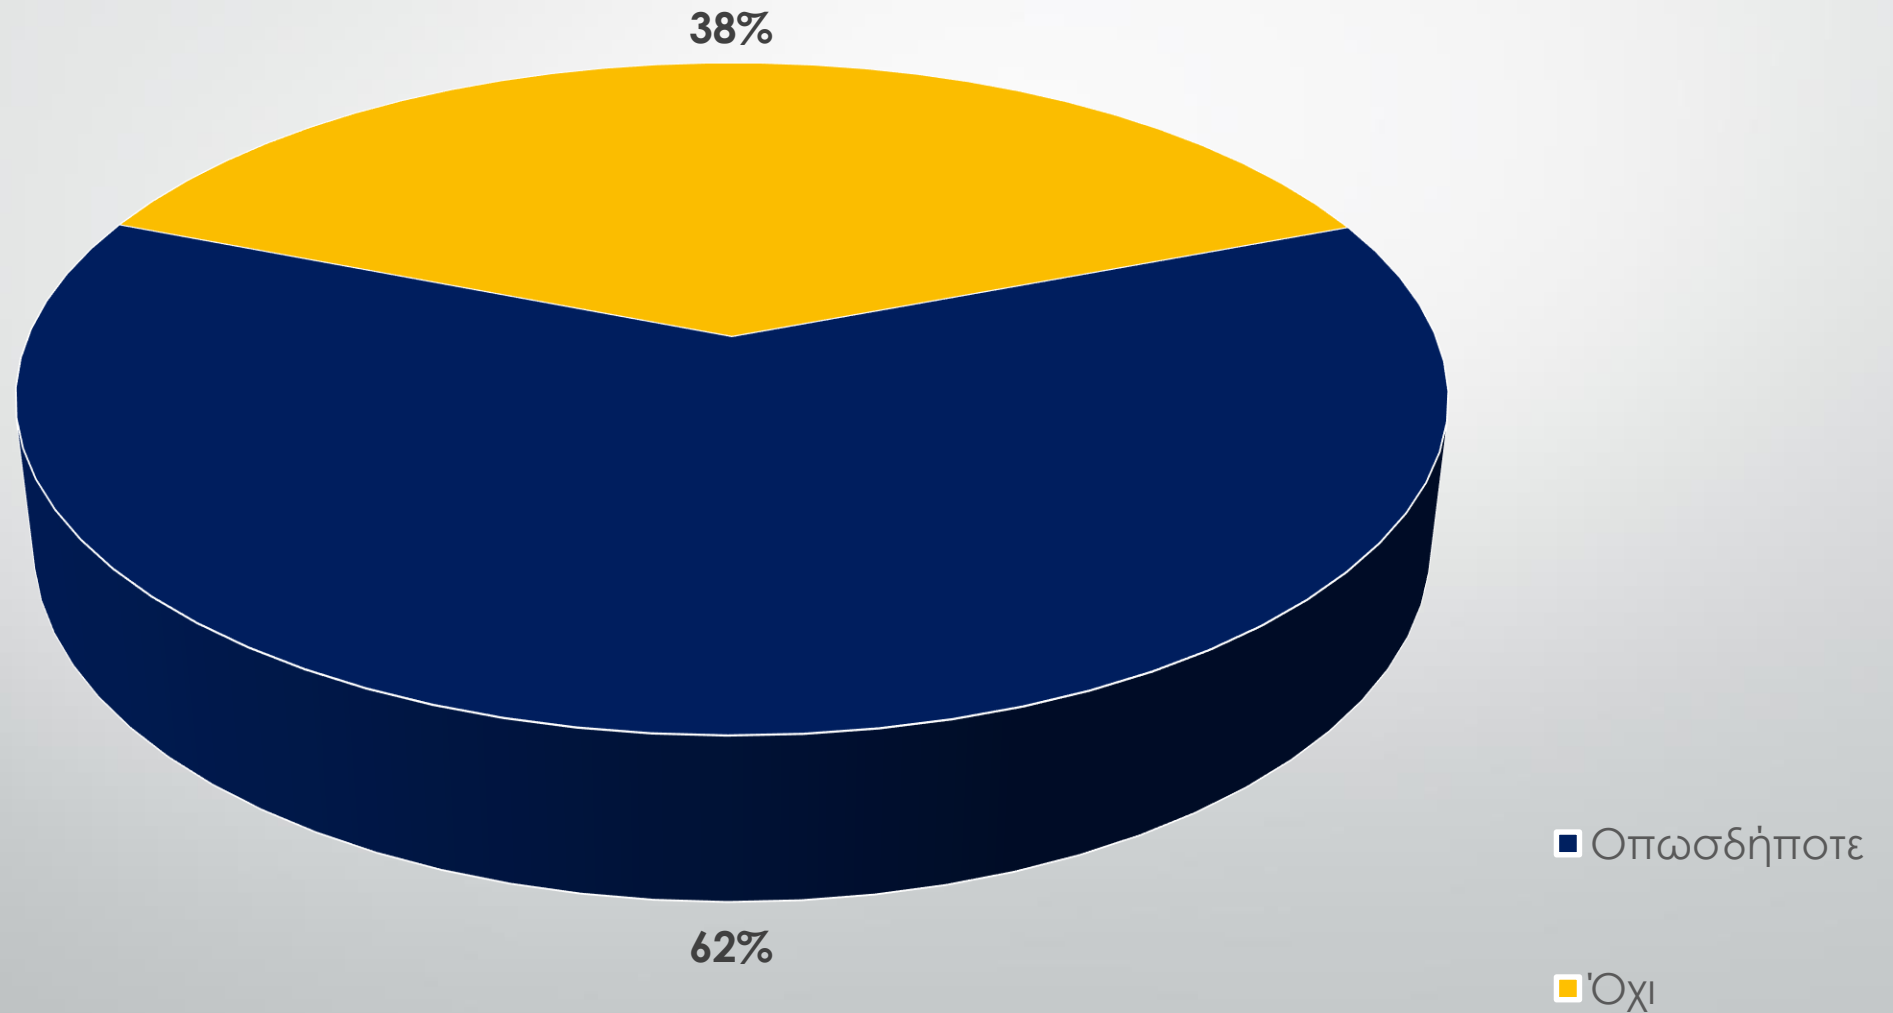

Αν δεν έχετε παρακολουθήσει την Πολιτική Ακαδημία Στελεχών, θα σας
ενδιέφερε να την παρακολουθήσετε στο μέλλον;