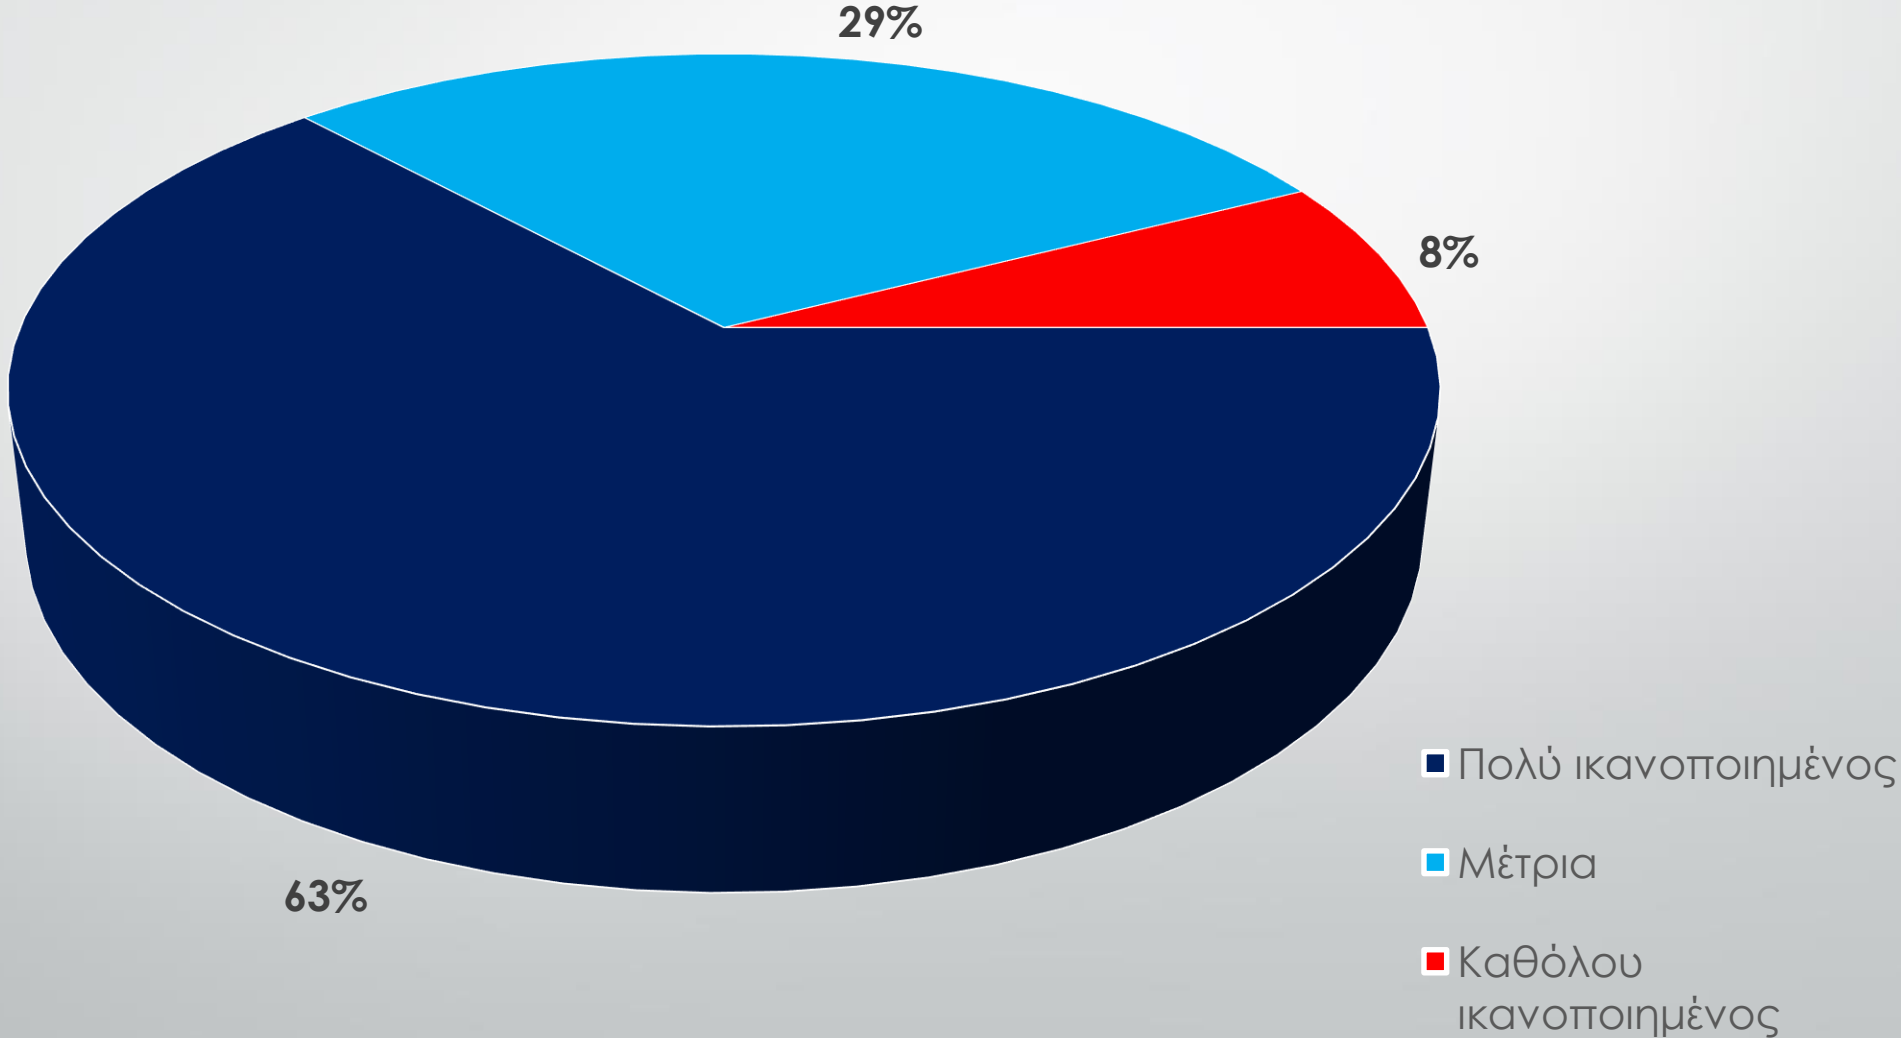

Πρόσφατα έγιναν και στο νομό μας δύο κύκλοι της Πολιτικής Ακαδημίας Στελεχών της Ν.Δ.. Αν παρακολουθήσατε την Ακαδημία πόσο ικανοποιημένος/η μείνατε;