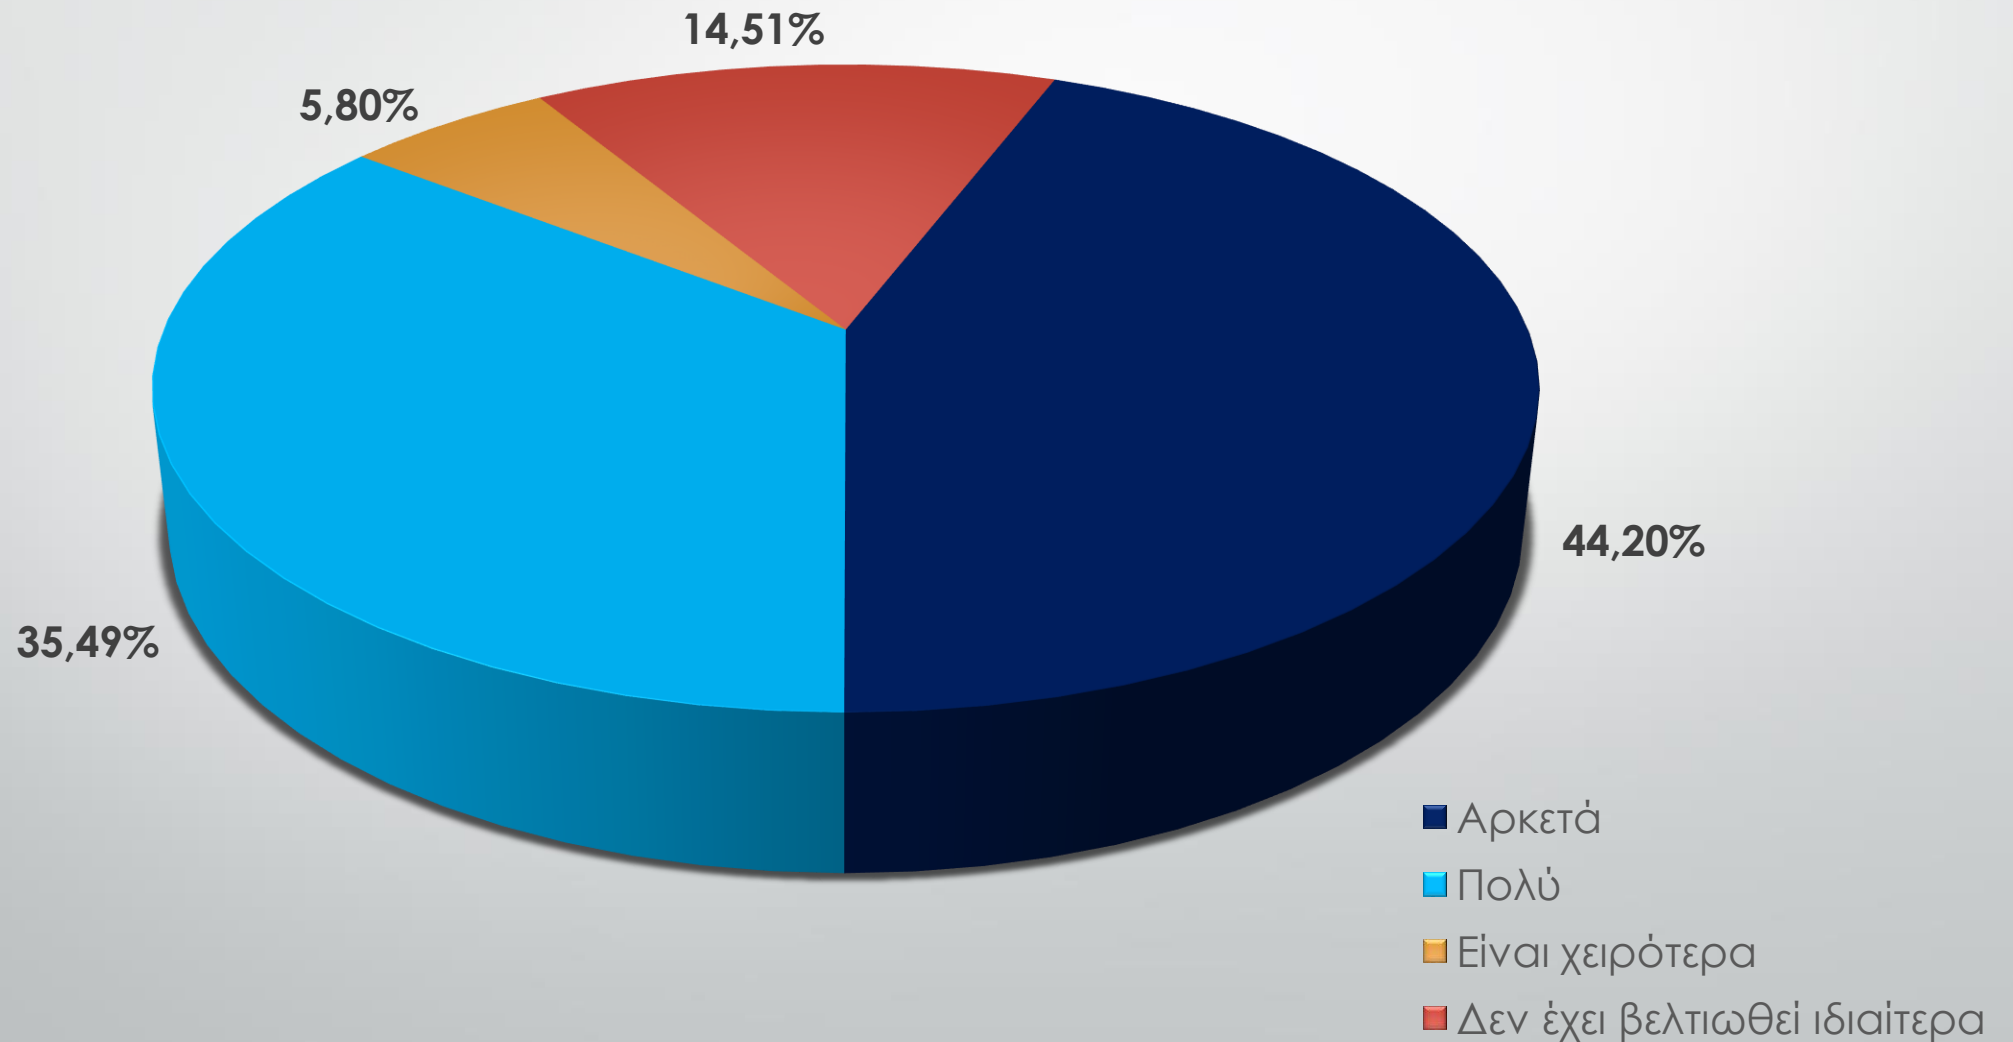

ΝΟ.Δ.Ε. Ηρακλείου

Μετράει

Η
γνώμη
σας

Ερωτηματολόγιο Γνώμης
5-15 Ιουλίου

896 απαντήσεις

Τον Ιανουάριο του 2016 εξελέγη στην ηγεσία του Κόμματος ο Κυριάκος Μητσοτάκης. Πόσο πιστεύετε ότι έχει βελτιωθεί συνολικά η λειτουργία των κομματικών μας οργανώσεων;

Πόσο ικανοποιημένοι μείνατε;

Συμμετέχετε σε κάποιο όργανο των ΝΟ.Δ.Ε., των ΔΗΜ.Τ.Ο ή της Ο.Ν.ΝΕ.Δ.;

Τον τελευταίο 1,5 χρόνο έχουν εκλεγεί νέα όργανα στις Νομαρχιακές Διοικούσες Επιτροπές (ΝΟ.Δ.Ε.) της Ν.Δ. σε όλη τη χώρα και στο ν. Ηρακλείου. Πιστεύετε ότι έχουν αναβαθμιστεί ποιοτικά οι δράσεις και οι πολιτικές παρεμβάσεις της Οργάνωσης;