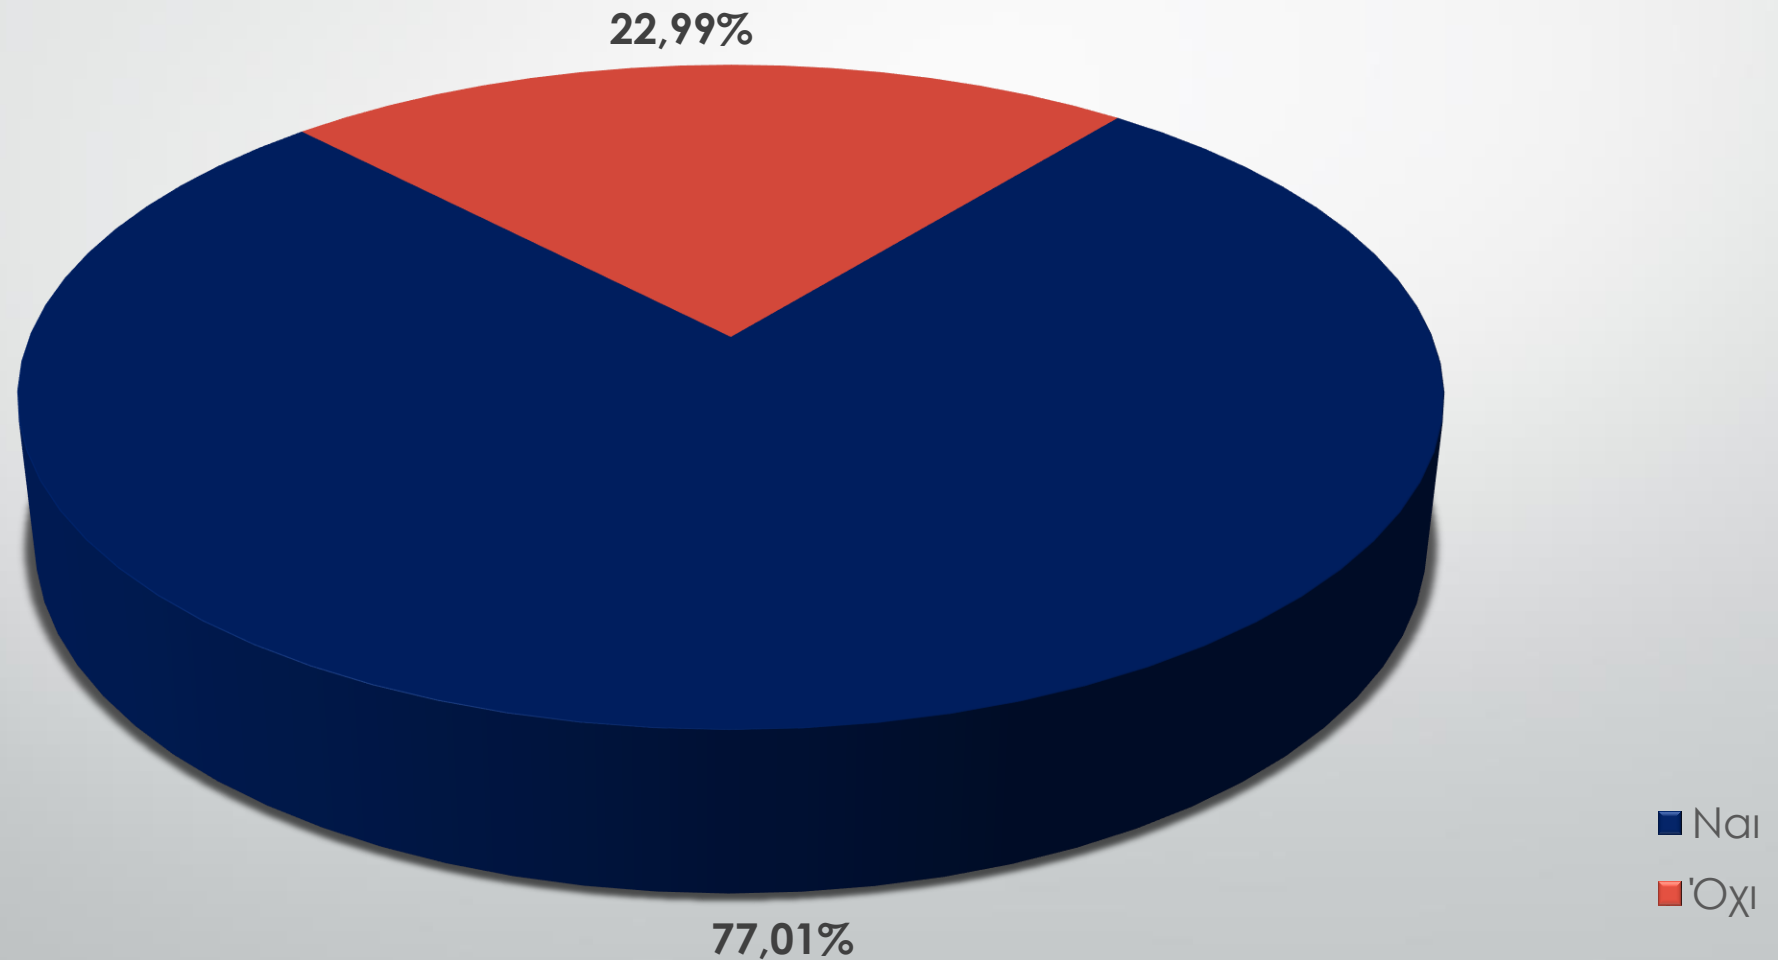

Πιστεύετε ότι η Κεντρική Διοίκηση του κόμματος είναι κοντά στις κομματικές οργανώσεις των νομών;