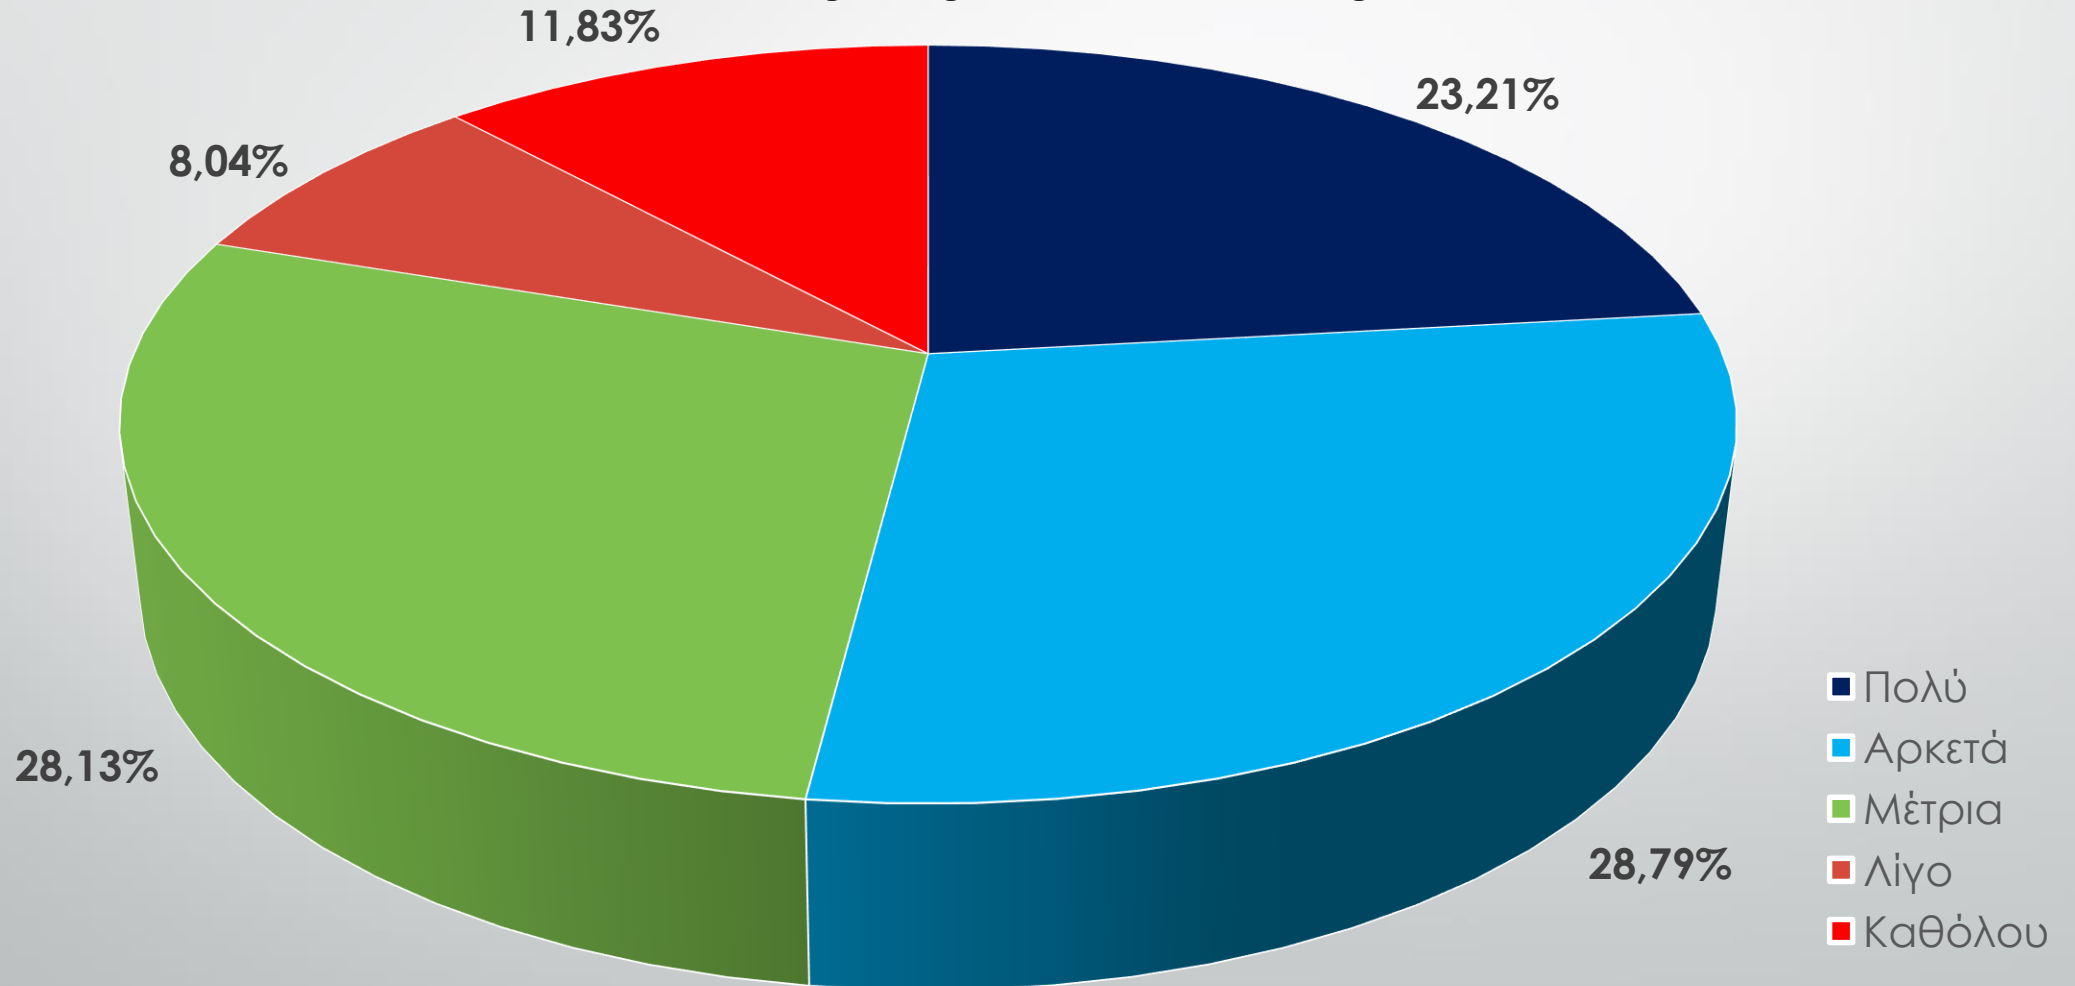

ΝΟ.Δ.Ε. Ηρακλείου

Μετράει

Η
γνώμη
σας

Ερωτηματολόγιο Γνώμης
5-15 Ιουλίου

896 απαντήσεις

Τον Ιανουάριο του 2016 εξελέγη στην ηγεσία του Κόμματος ο Κυριάκος Μητσοτάκης. Πόσο πιστεύετε ότι έχει βελτιωθεί συνολικά η λειτουργία των κομματικών μας οργανώσεων;

Πόσο ικανοποιημένοι μείνατε;

Συμμετέχετε σε κάποιο όργανο των ΝΟ.Δ.Ε., των ΔΗΜ.Τ.Ο ή της Ο.Ν.ΝΕ.Δ.;

Τον τελευταίο 1,5 χρόνο έχουν εκλεγεί νέα όργανα στις Νομαρχιακές Διοικούσες Επιτροπές (ΝΟ.Δ.Ε.) της Ν.Δ. σε όλη τη χώρα και στο ν. Ηρακλείου. Πιστεύετε ότι έχουν αναβαθμιστεί ποιοτικά οι δράσεις και οι πολιτικές παρεμβάσεις της Οργάνωσης;