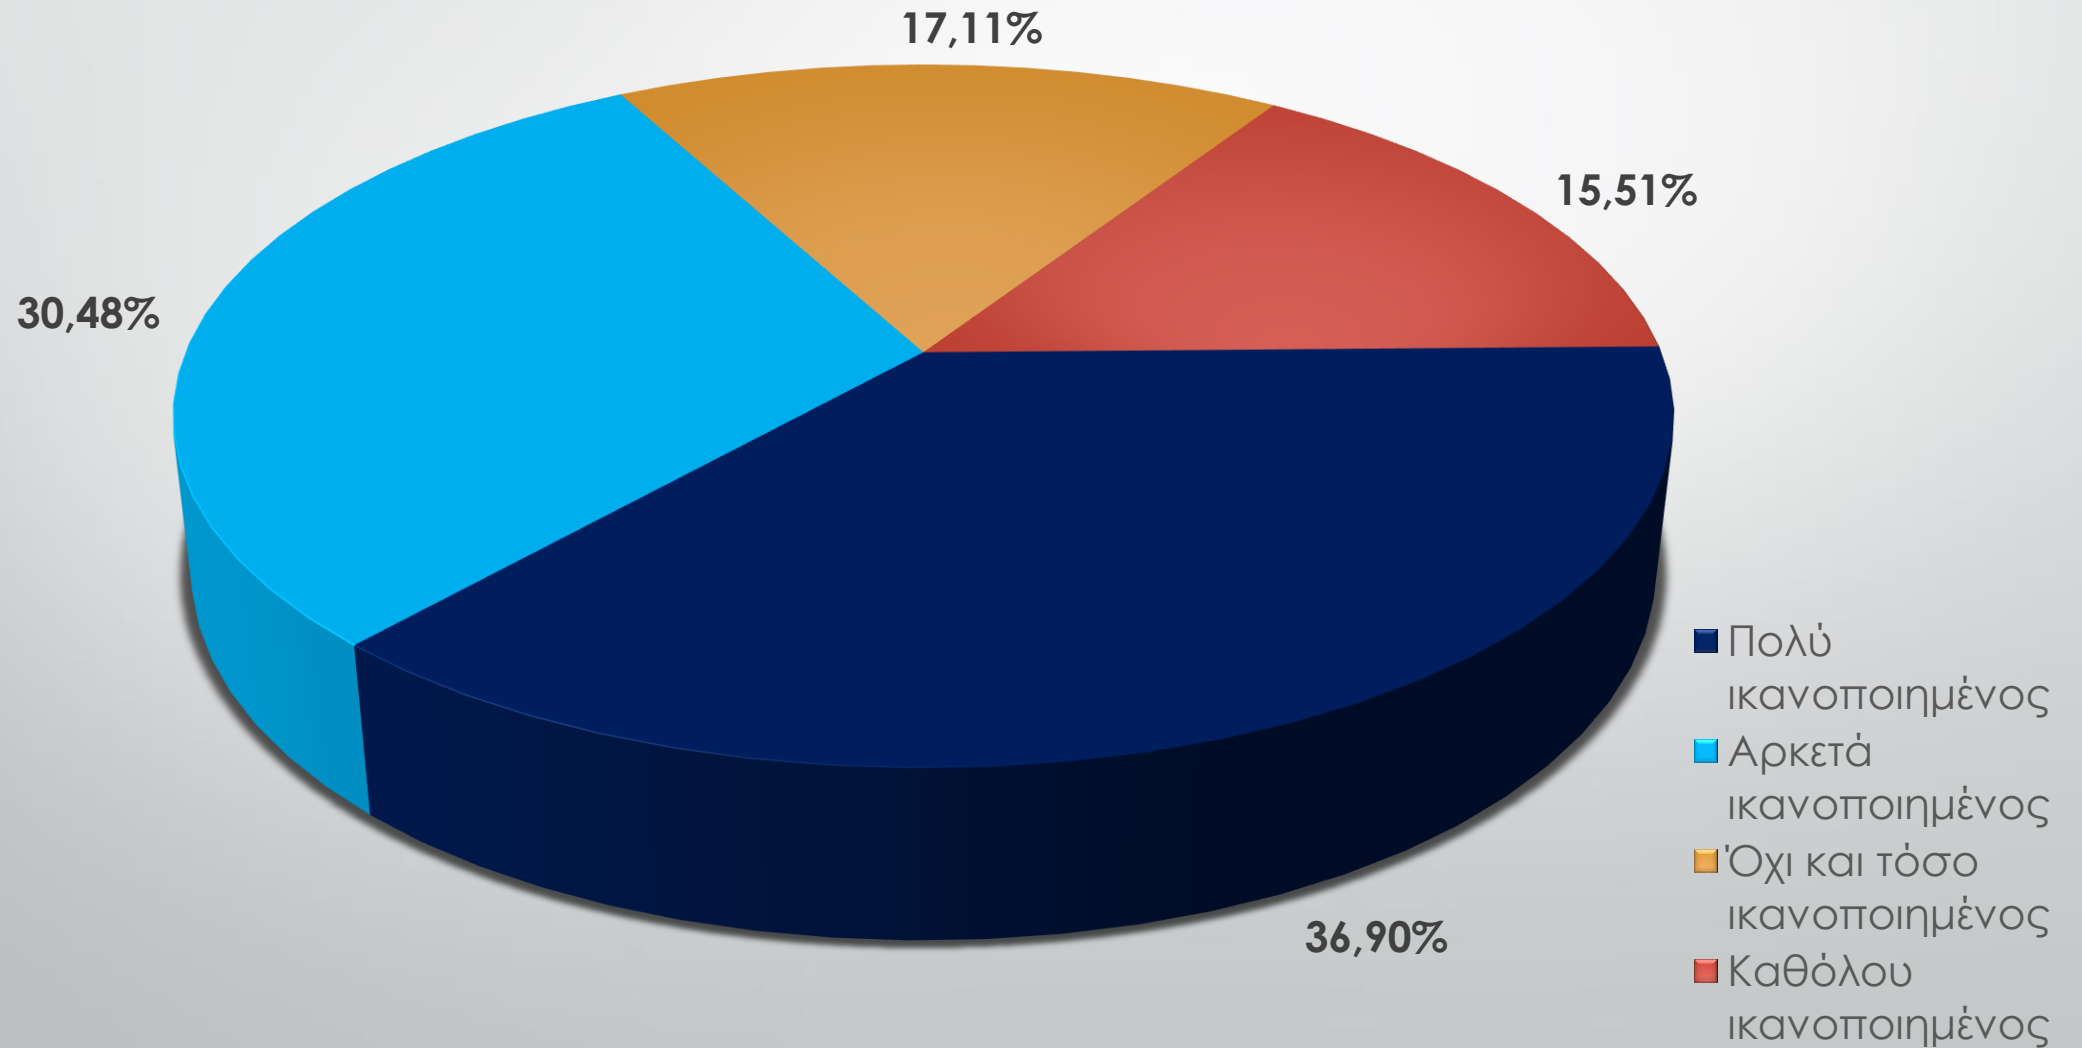

ΝΟ.Δ.Ε. Ηρακλείου

Μετράει

Η
γνώμη
σας

Ερωτηματολόγιο Γνώμης
5-15 Ιουλίου

896 απαντήσεις

Τον Ιανουάριο του 2016 εξελέγη στην ηγεσία του Κόμματος ο Κυριάκος Μητσοτάκης. Πόσο πιστεύετε ότι έχει βελτιωθεί συνολικά η λειτουργία των κομματικών μας οργανώσεων;

Πόσο ικανοποιημένοι μείνατε;

Συμμετέχετε σε κάποιο όργανο των ΝΟ.Δ.Ε., των ΔΗΜ.Τ.Ο ή της Ο.Ν.ΝΕ.Δ.;

Τον τελευταίο 1,5 χρόνο έχουν εκλεγεί νέα όργανα στις Νομαρχιακές Διοικούσες Επιτροπές (ΝΟ.Δ.Ε.) της Ν.Δ. σε όλη τη χώρα και στο ν. Ηρακλείου. Πιστεύετε ότι έχουν αναβαθμιστεί ποιοτικά οι δράσεις και οι πολιτικές παρεμβάσεις της Οργάνωσης;