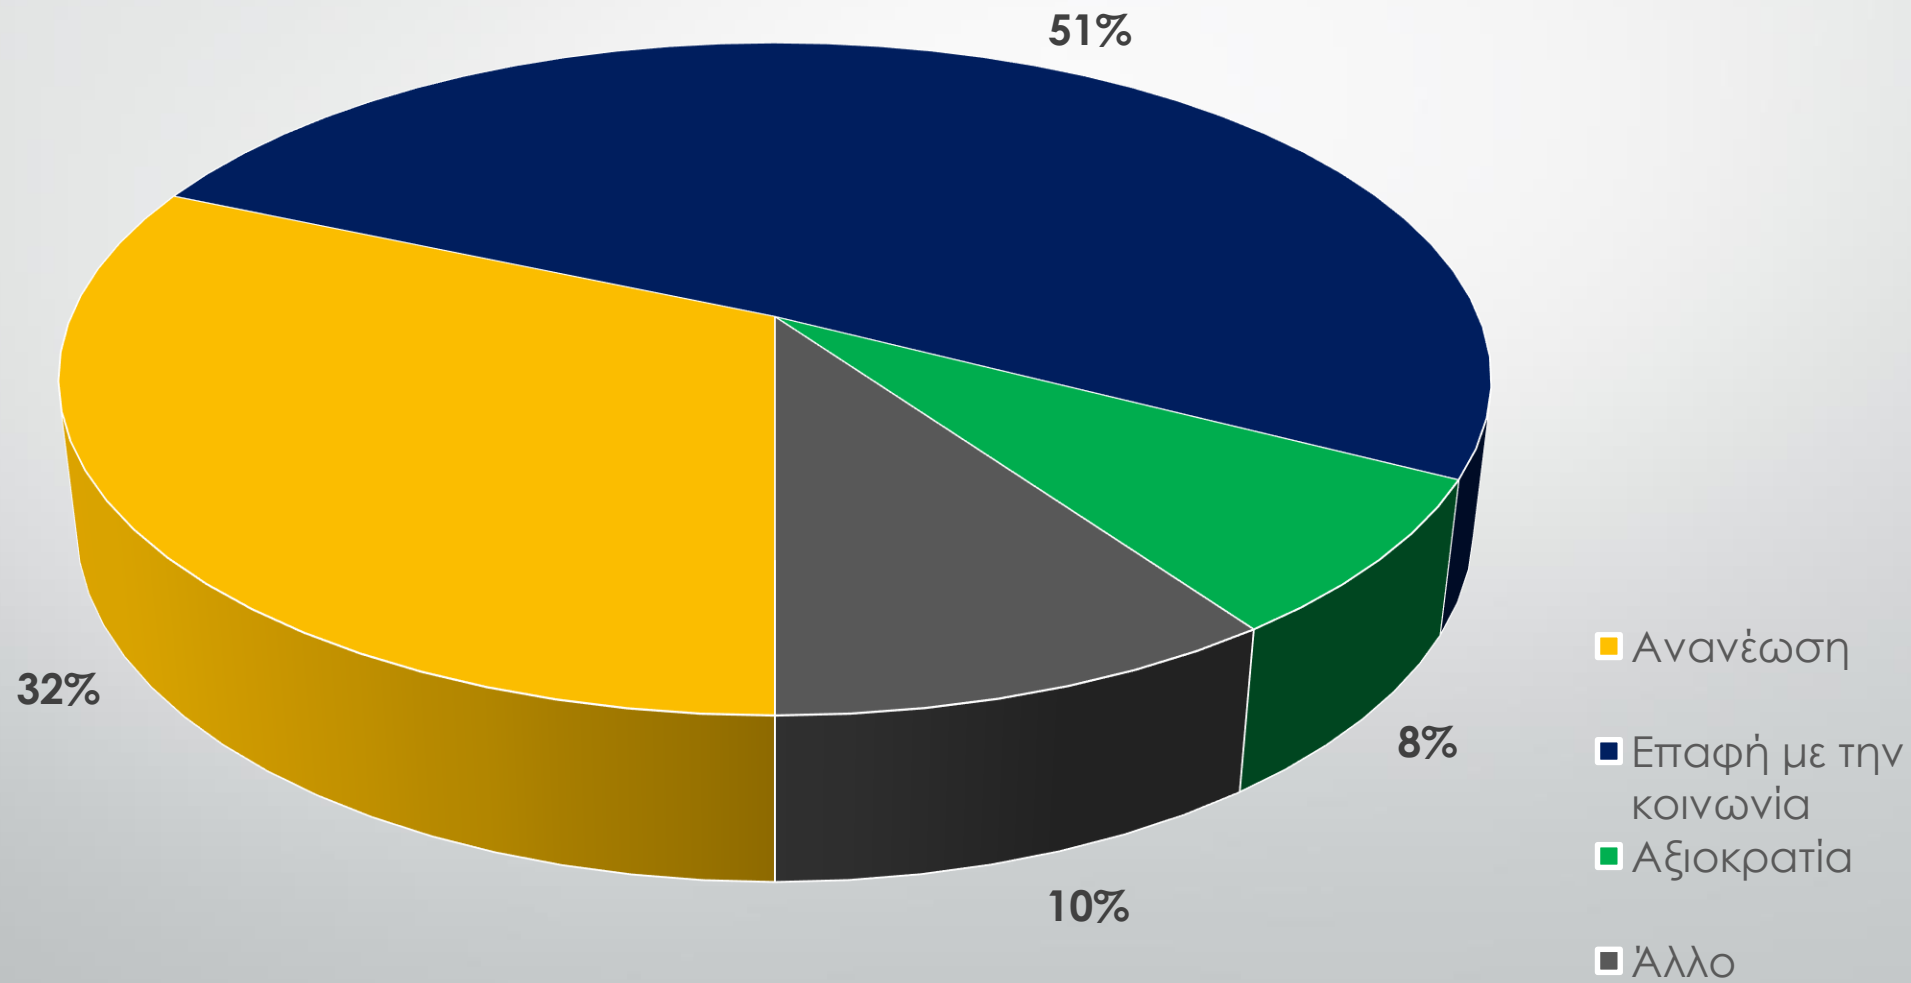

Κατά τη γνώμη σας υπάρχουν προοπτικές βελτίωσης του οργάνου; Αν ναι γράψτε μας τις προτάσεις – παρατηρήσεις σας.
Από τις θετικές απαντήσεις οι ερωτώμενοι πρότειναν: