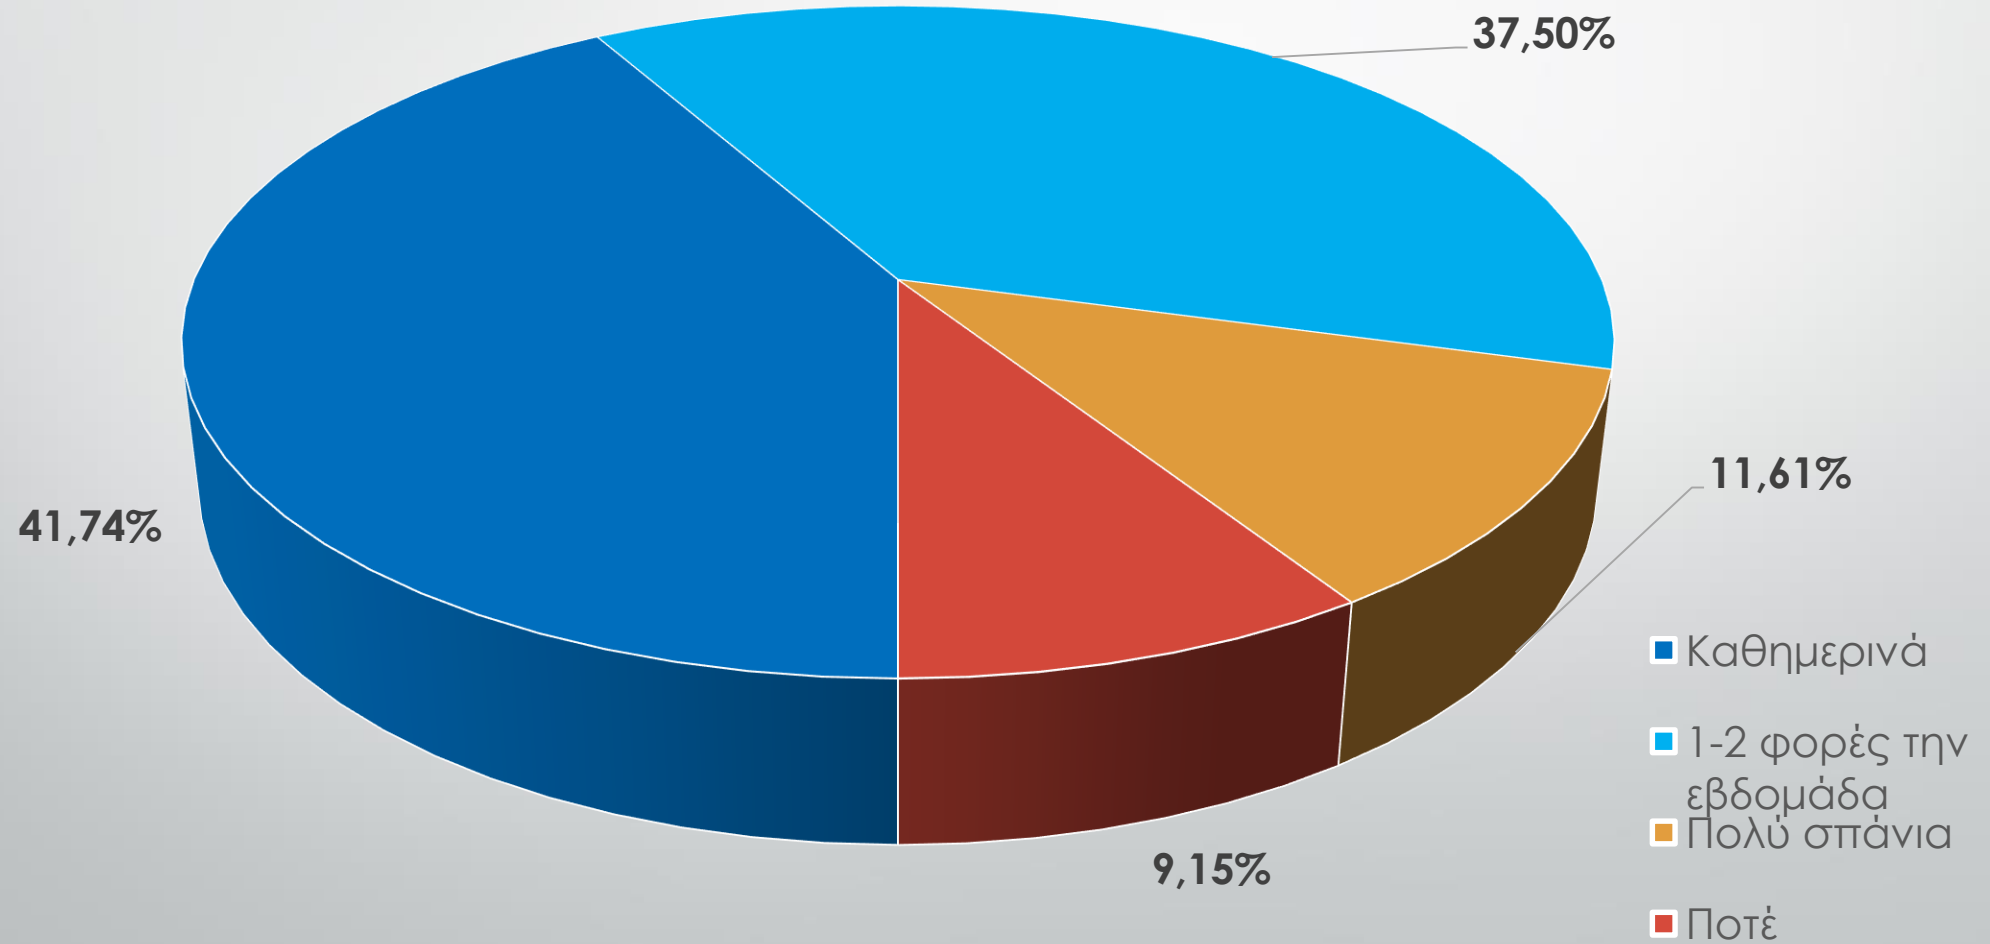

Πόσο συχνά διαβάζετε ή παρακολουθείτε αναρτήσεις στα social media; π.χ. facebook (www.facebook.com/NODE.Her) κ.α.