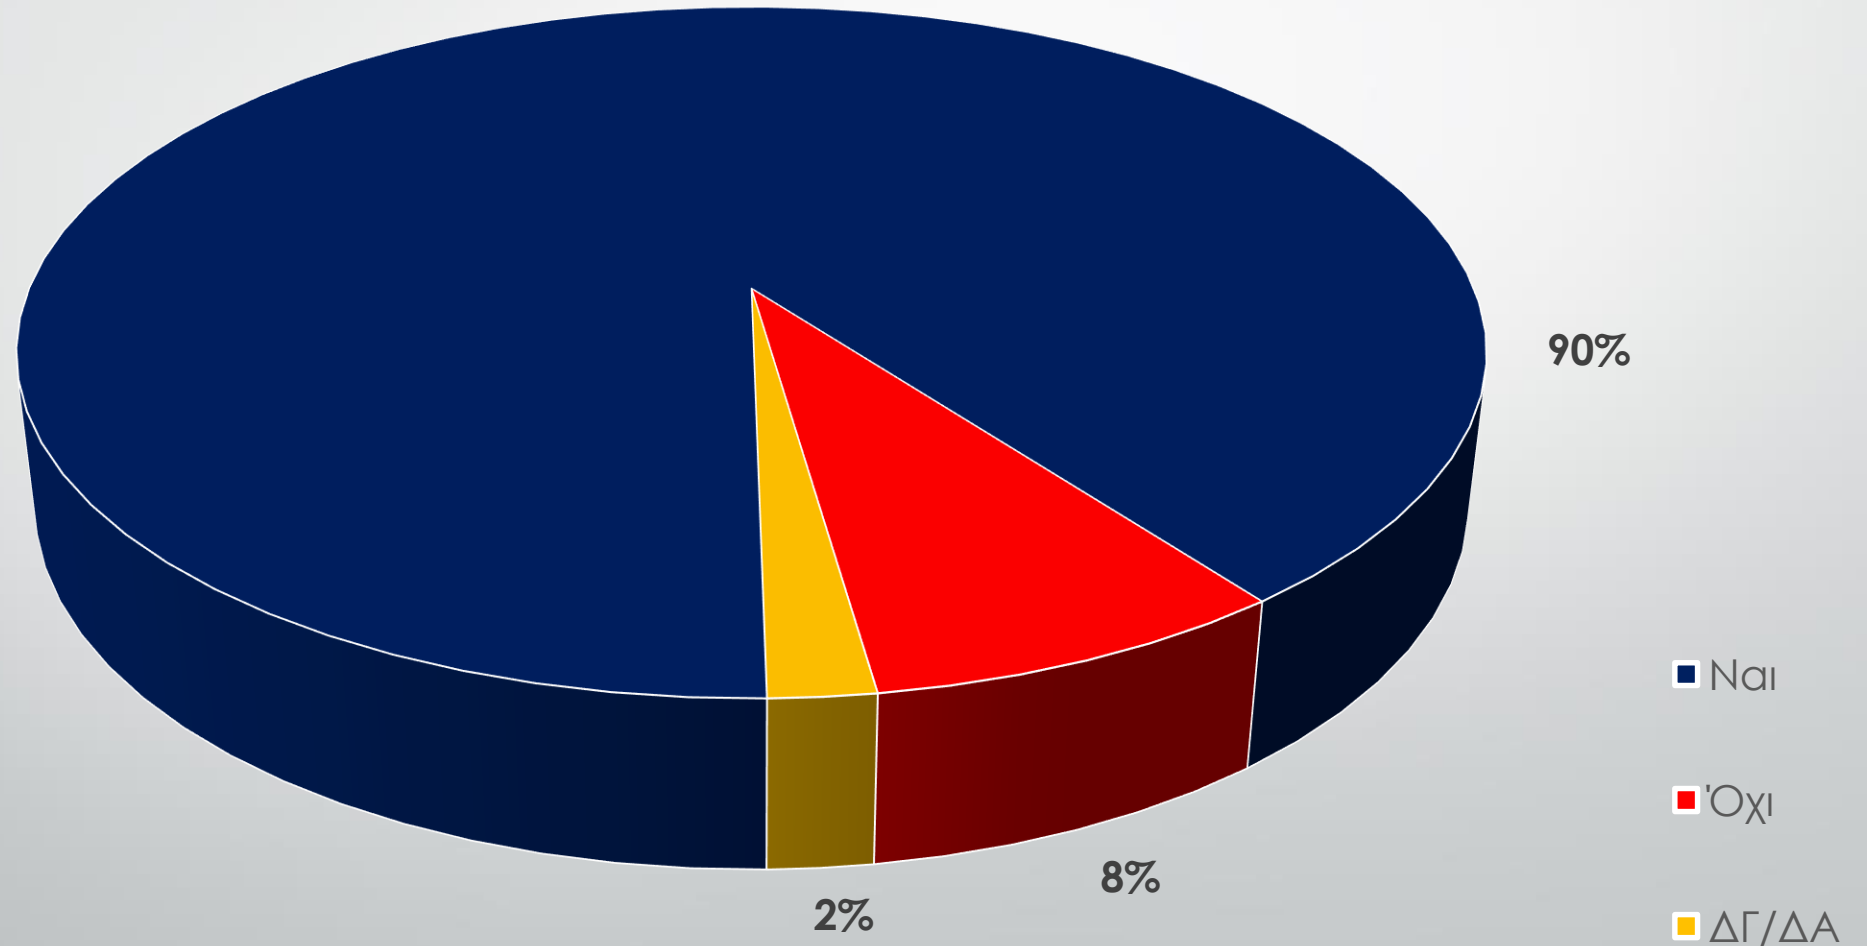

Κατά τη γνώμη σας υπάρχουν προοπτικές βελτίωσης του οργάνου; Αν ναι γράψτε μας τις προτάσεις – παρατηρήσεις σας.