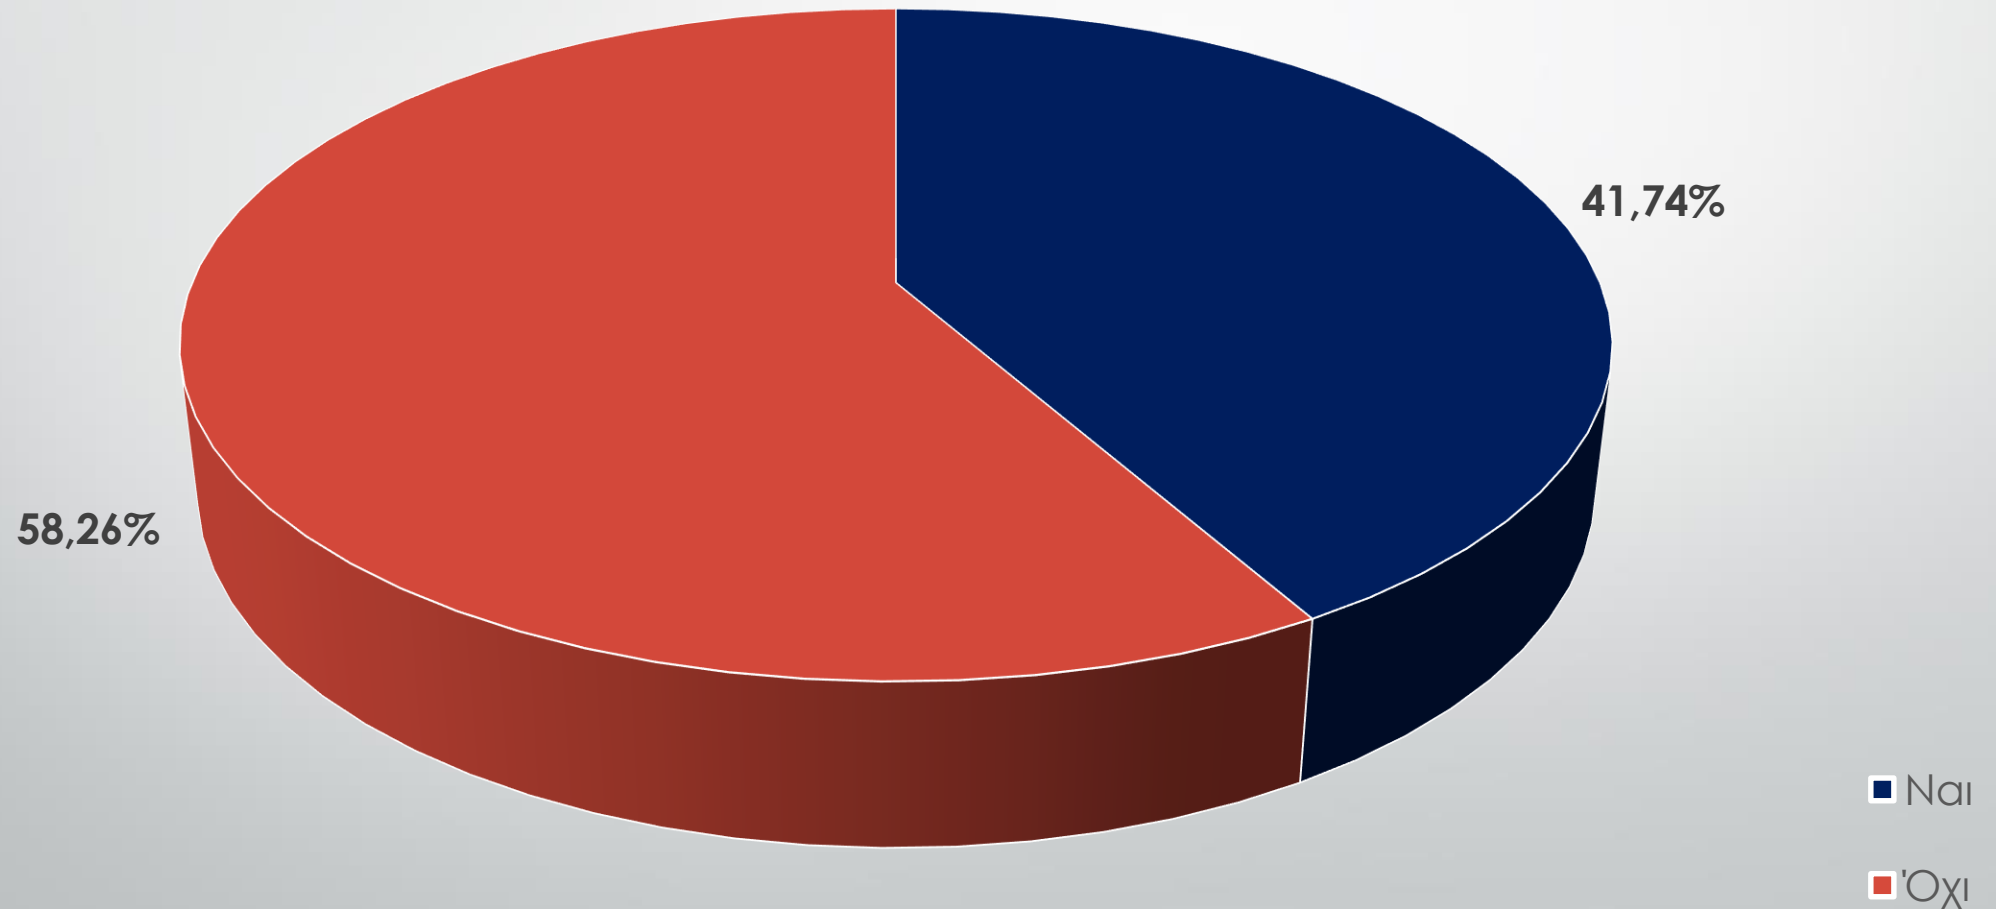

ΝΟ.Δ.Ε. Ηρακλείου

Μετράει

Η
γνώμη
σας

Ερωτηματολόγιο Γνώμης
5-15 Ιουλίου

896 απαντήσεις

Τον Ιανουάριο του 2016 εξελέγη στην ηγεσία του Κόμματος ο Κυριάκος Μητσοτάκης. Πόσο πιστεύετε ότι έχει βελτιωθεί συνολικά η λειτουργία των κομματικών μας οργανώσεων;

Πόσο ικανοποιημένοι μείνατε;

Συμμετέχετε σε κάποιο όργανο των ΝΟ.Δ.Ε., των ΔΗΜ.Τ.Ο ή της Ο.Ν.ΝΕ.Δ.;

Τον τελευταίο 1,5 χρόνο έχουν εκλεγεί νέα όργανα στις Νομαρχιακές Διοικούσες Επιτροπές (ΝΟ.Δ.Ε.) της Ν.Δ. σε όλη τη χώρα και στο ν. Ηρακλείου. Πιστεύετε ότι έχουν αναβαθμιστεί ποιοτικά οι δράσεις και οι πολιτικές παρεμβάσεις της Οργάνωσης;