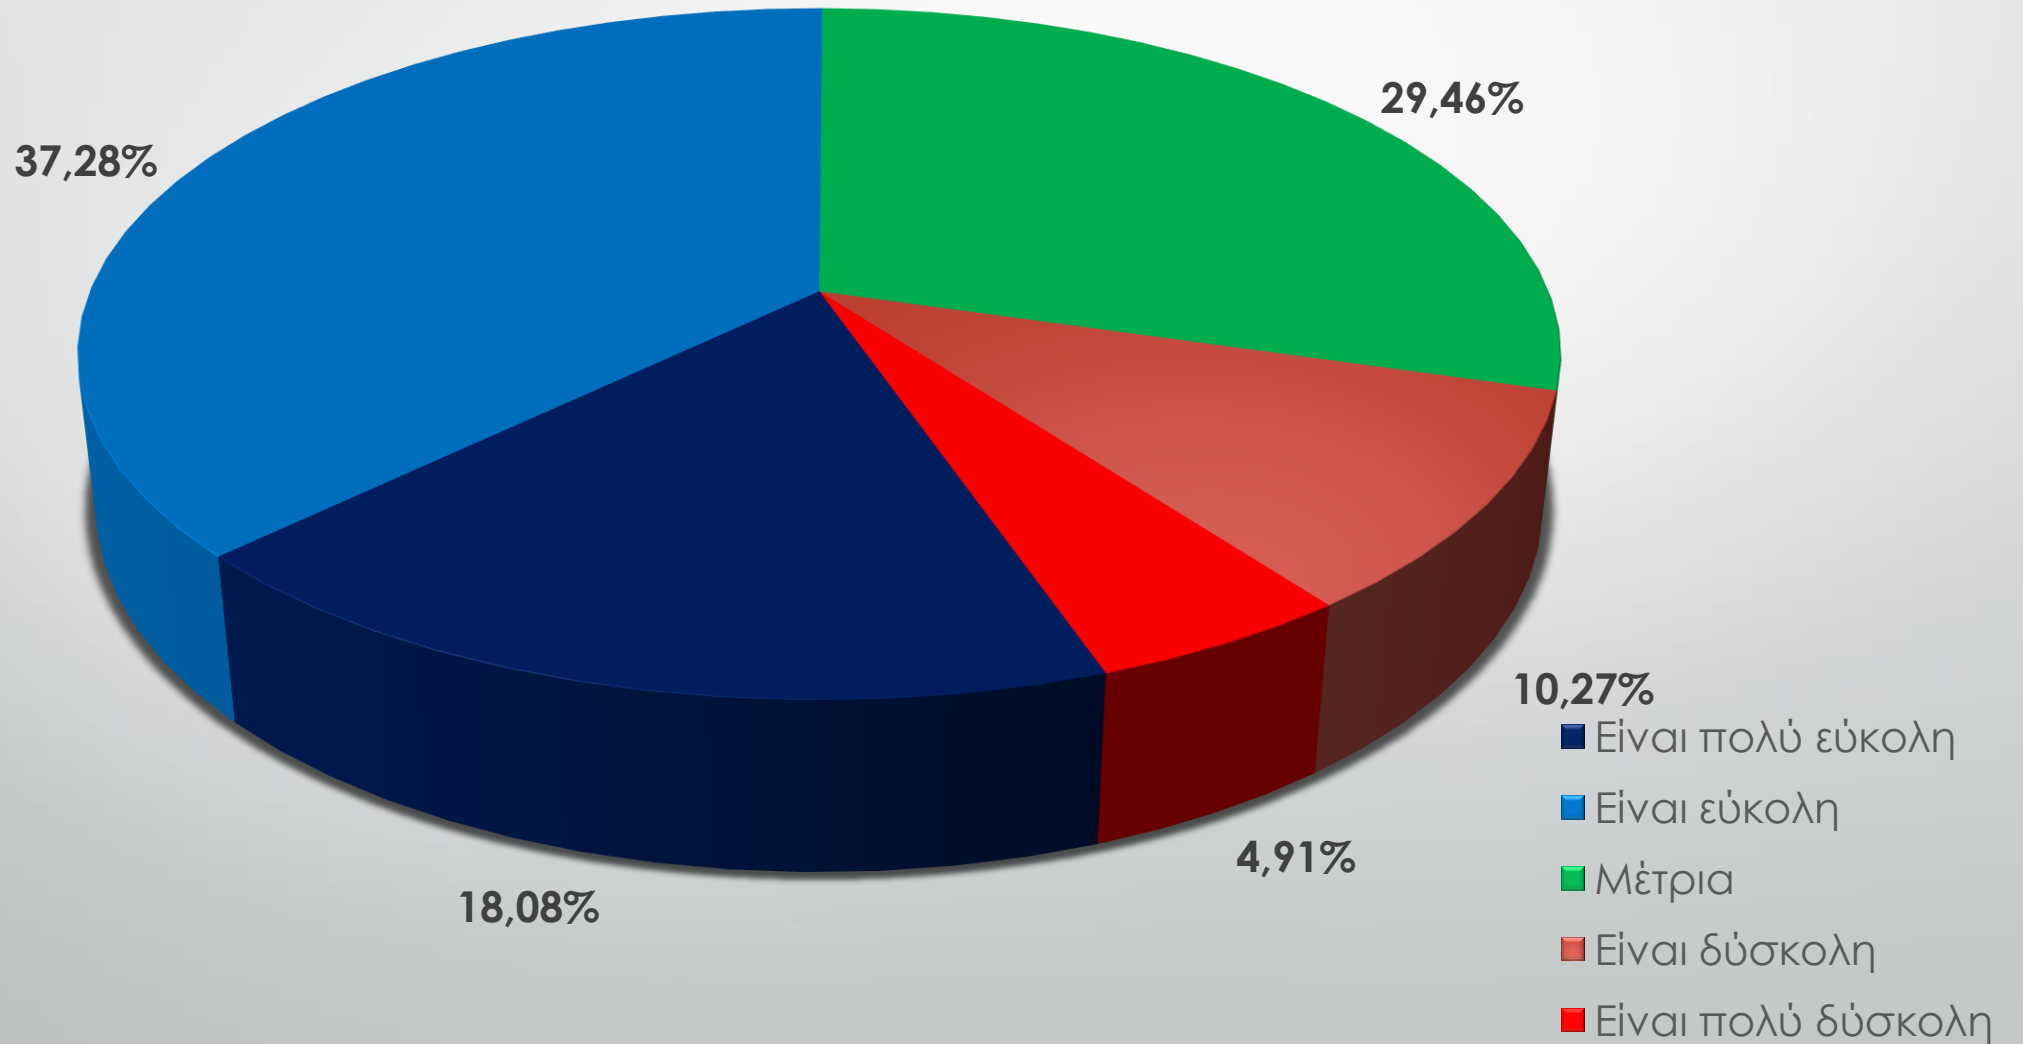

Πόσο εύκολη ή δύσκολη είναι η επικοινωνία με τις κομματικές οργανώσεις των νομών;